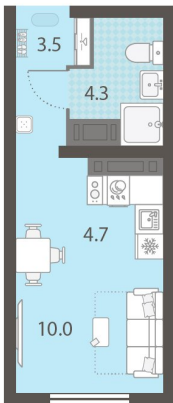

Класс жилья Стандарт

С отделкой

3 829 275 руб.
спецпредложение

4 254 750 руб.

базовая цена

[Ссылка на квартиру на сайте](#)

*Данное предложение не является публичной офертой. Информация актуальна на 18.11.2024