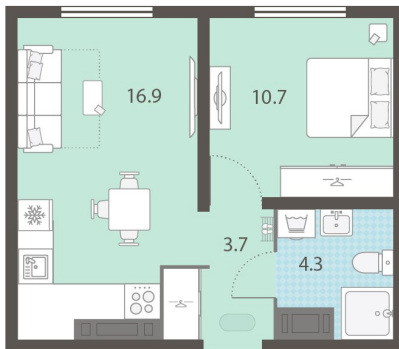

Класс жилья Стандарт

С отделкой

5 241 744 руб.
спецпредложение

5 824 160 руб.

базовая цена

[Ссылка на квартиру на сайте](#)

*Данное предложение не является публичной офертой. Информация актуальна на 23.11.2024