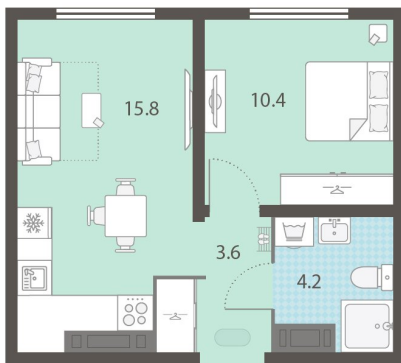

Класс жилья Стандарт

С отделкой

5 143 860 руб.
спецпредложение

5 715 400 руб.

базовая цена

[Ссылка на квартиру на сайте](#)

*Данное предложение не является публичной офертой. Информация актуальна на 23.11.2024