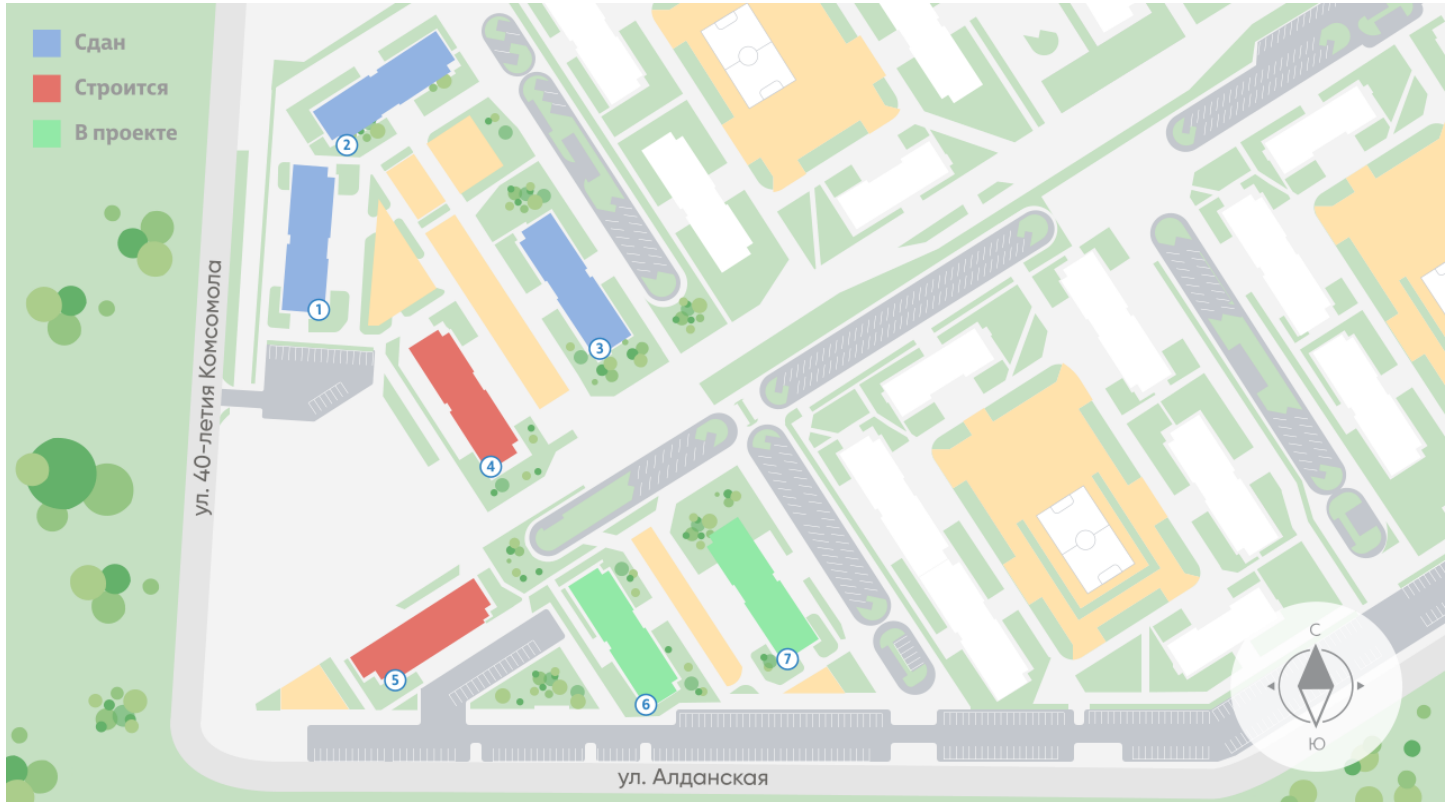

*Данное предложение не является публичной офертой. Информация актуальна на 18.10.2024

Адреса и время работы офисов продаж на сайте lsg.ru в разделе Контакты