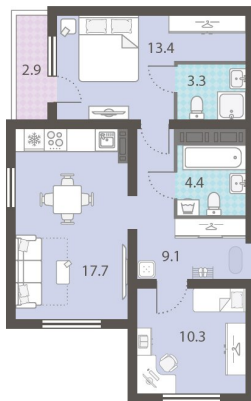

Класс жилья Стандарт

С отделкой

7 903 683 руб.
спецпредложение

8 781 870 руб.

базовая цена

[Ссылка на квартиру на сайте](#)

Мастер-спальня

*Данное предложение не является публичной офертой. Информация актуальна на 18.11.2024