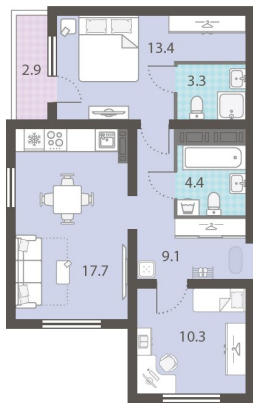

Срок сдачи **IV кв. 2025**

Класс жилья **Стандарт**

С отделкой

7 849 953 руб.
спецпредложение

8 722 170 руб.

базовая цена

[Ссылка на квартиру на сайте](#)

Мастер-спальня