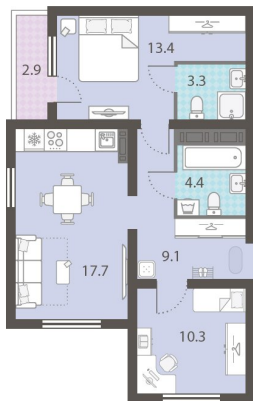

Срок сдачи **IV кв. 2025**

Класс жилья **Стандарт**

С отделкой

**7 887 564 руб.**  
спецпредложение

**8 763 960 руб.**

базовая цена

[Ссылка на квартиру на сайте](#)

Мастер-спальня