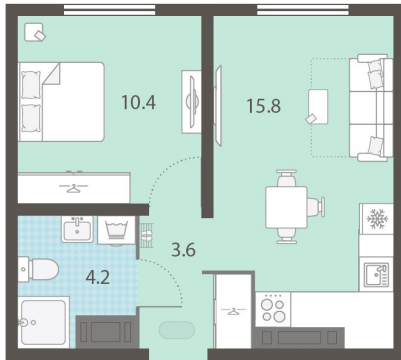

Жилой комплекс «Малахит»

Адрес ЖБИ, г.Екатеринбург, ул. 40-летия Комсомола – Алданская – Бетонщиков

Малахит, д. 5, этаж 18

1-комнатная евро квартира №234

Общая площадь 34.0 м²

Тип планировки 1еА-8-12-25

Срок сдачи IV кв. 2025

Класс жилья Стандарт

С отделкой

5 058 180 руб.
спецпредложение

5 620 200 руб.
базовая цена

[Ссылка на квартиру на сайте](#)

*Данное предложение не является публичной офертой. Информация актуальна на 23.11.2024