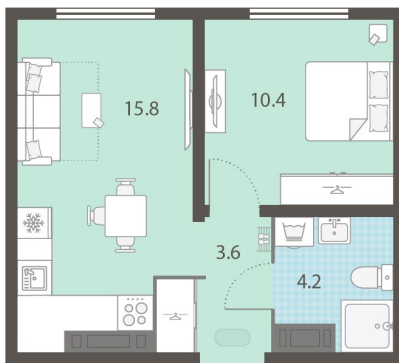

Срок сдачи IV кв. 2025

Класс жилья Стандарт

С отделкой

**5 058 180 руб.**  
спецпредложение

**5 620 200 руб.**

базовая цена

[Ссылка на квартиру на сайте](#)

\*Данное предложение не является публичной офертой. Информация актуальна на 23.11.2024