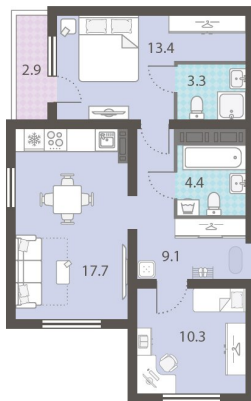

Срок сдачи **IV кв. 2025**

Класс жилья **Стандарт**

С отделкой

**7 704 882 руб.**  
спецпредложение

**8 560 980 руб.**

базовая цена

[Ссылка на квартиру на сайте](#)

Мастер-спальня