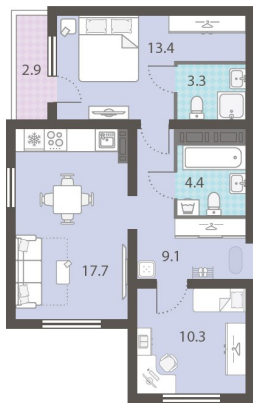

Срок сдачи **IV кв. 2025**

Класс жилья **Стандарт**

С отделкой

7 758 612 руб.
спецпредложение

8 620 680 руб.

базовая цена

[Ссылка на квартиру на сайте](#)

Мастер-спальня