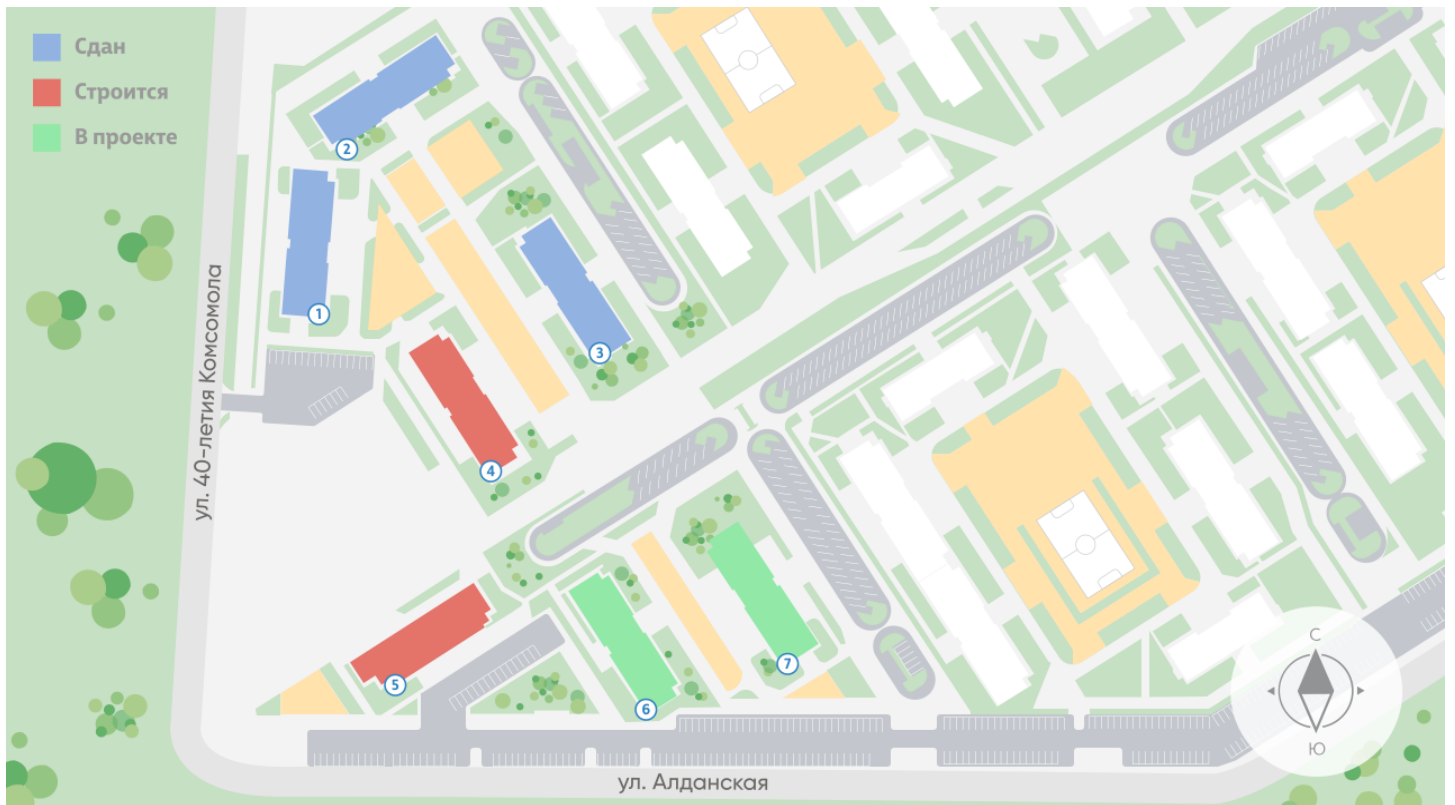

*Данное предложение не является публичной офертой. Информация актуальна на 22.11.2024