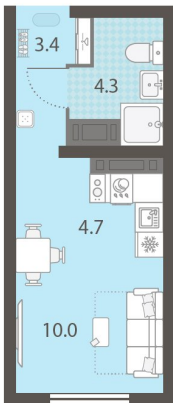

Класс жилья Стандарт

С отделкой

3 751 776 руб.
спецпредложение

4 168 640 руб.

базовая цена

[Ссылка на квартиру на сайте](#)

*Данное предложение не является публичной офертой. Информация актуальна на 25.11.2024