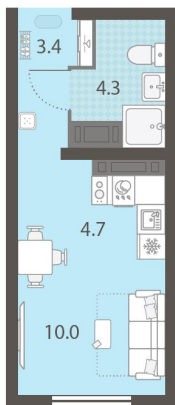

Класс жилья Стандарт

С отделкой

**3 751 776 руб.**  
спецпредложение

**4 168 640 руб.**

базовая цена

[Ссылка на квартиру на сайте](#)

\*Данное предложение не является публичной офертой. Информация актуальна на 31.10.2024