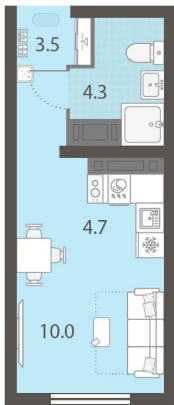

Класс жилья Стандарт

С отделкой

**3 768 525 руб.**  
спецпредложение

**4 187 250 руб.**  
базовая цена

[Ссылка на квартиру на сайте](#)

\*Данное предложение не является публичной офертой. Информация актуальна на 31.10.2024