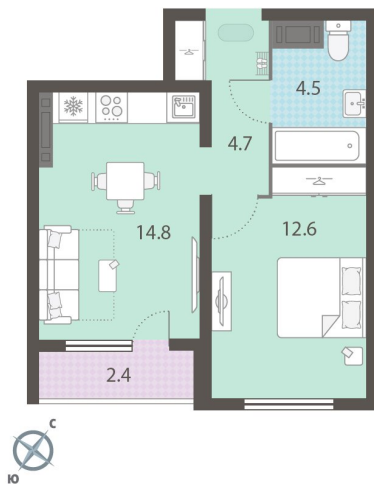

Класс жилья Стандарт

С отделкой

5 711 958 руб.
спецпредложение

6 346 620 руб.
базовая цена

[Ссылка на квартиру на сайте](#)

*Данное предложение не является публичной офертой. Информация актуальна на 12.12.2024