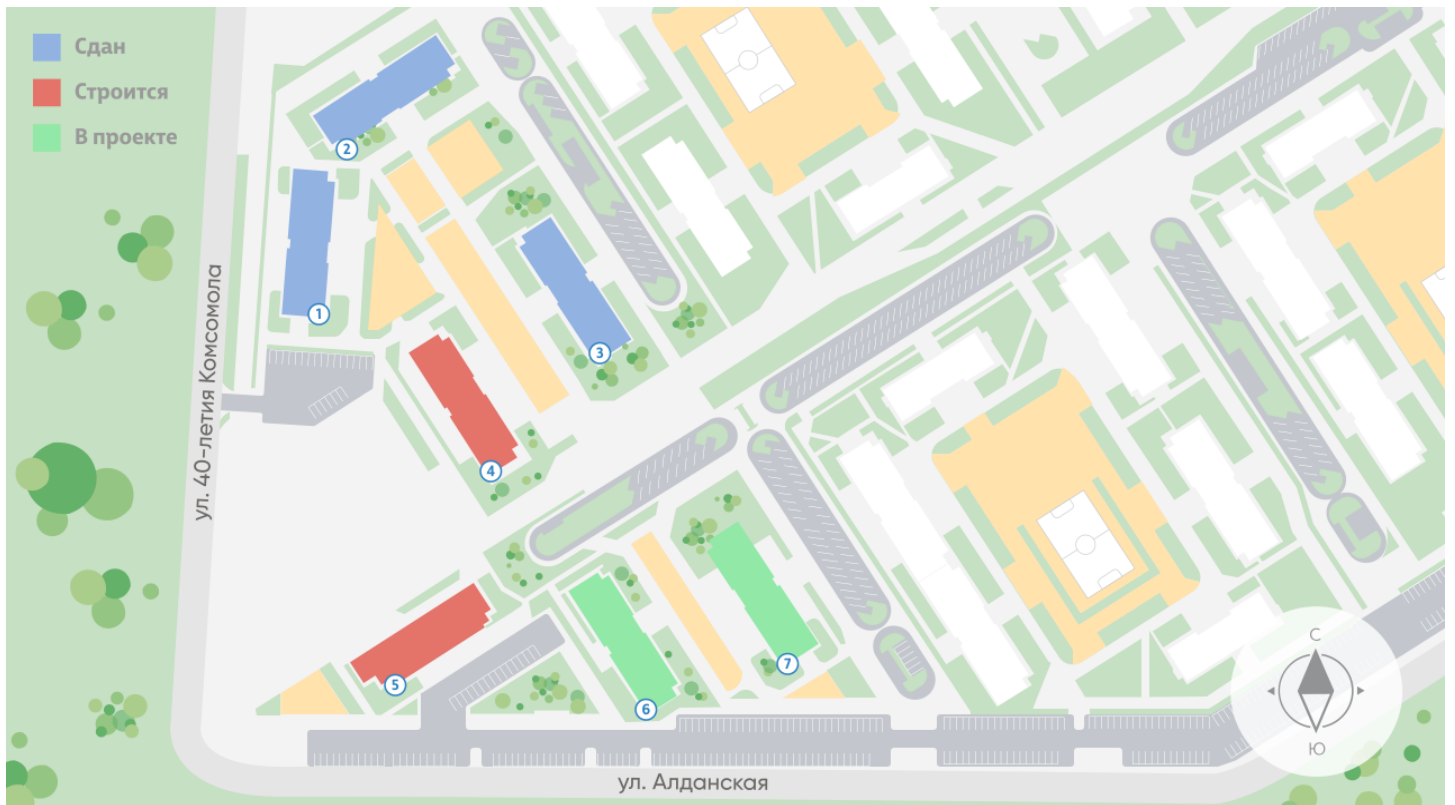

*Данное предложение не является публичной офертой. Информация актуальна на 12.12.2024