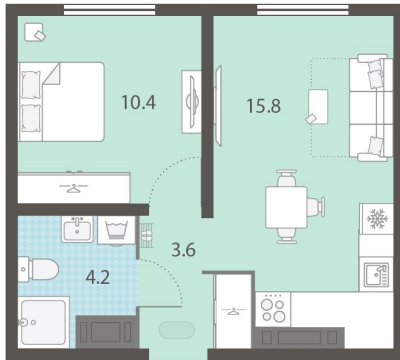

Жилой комплекс «Малахит»

Адрес ЖБИ, г.Екатеринбург, ул. 40-летия Комсомола – Алданская – Бетонщиков

Малахит, д. 5, этаж 17

1-комнатная евро квартира №220

Общая площадь 34.0 м²

Тип планировки 1еА-8-12-25

Срок сдачи IV кв. 2025

Класс жилья Стандарт

С отделкой

5 049 000 руб.
спецпредложение

5 610 000 руб.
базовая цена

[Ссылка на квартиру на сайте](#)

*Данное предложение не является публичной офертой. Информация актуальна на 23.11.2024