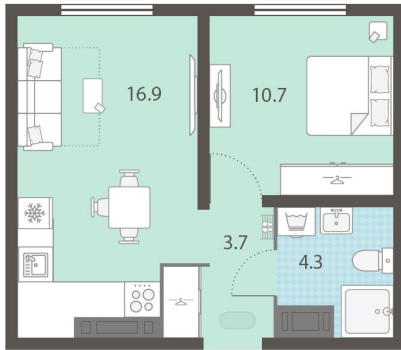

Жилой комплекс «Малахит»

Адрес ЖБИ, г.Екатеринбург, ул. 40-летия Комсомола – Алданская – Бетонщиков

Малахит, д. 5, этаж 17

1-комнатная евро квартира №219

Общая площадь 35.6 м²

Тип планировки 1еВ-4-12-25

Срок сдачи IV кв. 2025

Класс жилья Стандарт

С отделкой

5 145 624 руб.
спецпредложение

5 717 360 руб.
базовая цена

[Ссылка на квартиру на сайте](#)

*Данное предложение не является публичной офертой. Информация актуальна на 23.11.2024