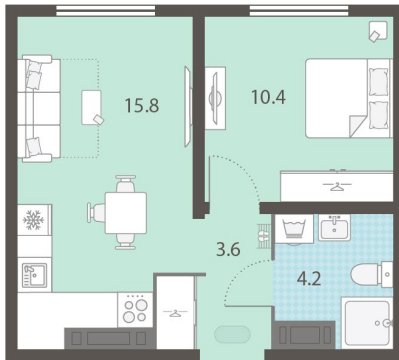

Класс жилья Стандарт

С отделкой

5 079 600 руб.
Спецпредложение

5 644 000 руб.

Базовая цена

[Ссылка на квартиру на сайте](#)

*Данное предложение не является публичной офертой. Информация актуальна на 27.12.2024