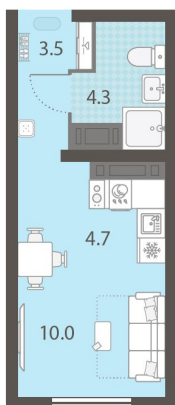

Класс жилья Стандарт

С отделкой

3 760 425 руб.
спецпредложение

4 178 250 руб.
базовая цена

[Ссылка на квартиру на сайте](#)

*Данное предложение не является публичной офертой. Информация актуальна на 31.10.2024