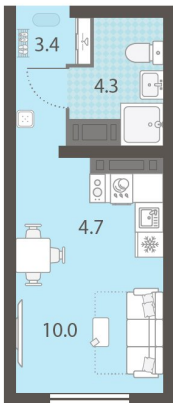

Класс жилья Стандарт

С отделкой

3 743 712 руб.
спецпредложение

4 159 680 руб.

базовая цена

[Ссылка на квартиру на сайте](#)

*Данное предложение не является публичной офертой. Информация актуальна на 31.10.2024