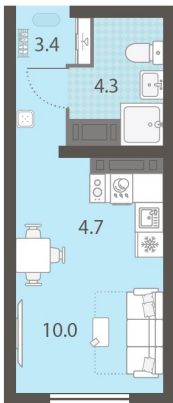

Класс жилья Стандарт

С отделкой

**3 743 712 руб.**  
спецпредложение

**4 159 680 руб.**

базовая цена

[Ссылка на квартиру на сайте](#)

\*Данное предложение не является публичной офертой. Информация актуальна на 22.11.2024