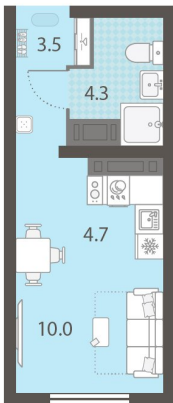

Класс жилья Стандарт

С отделкой

**3 754 350 руб.**  
спецпредложение

**4 171 500 руб.**

базовая цена

[Ссылка на квартиру на сайте](#)

\*Данное предложение не является публичной офертой. Информация актуальна на 28.11.2024