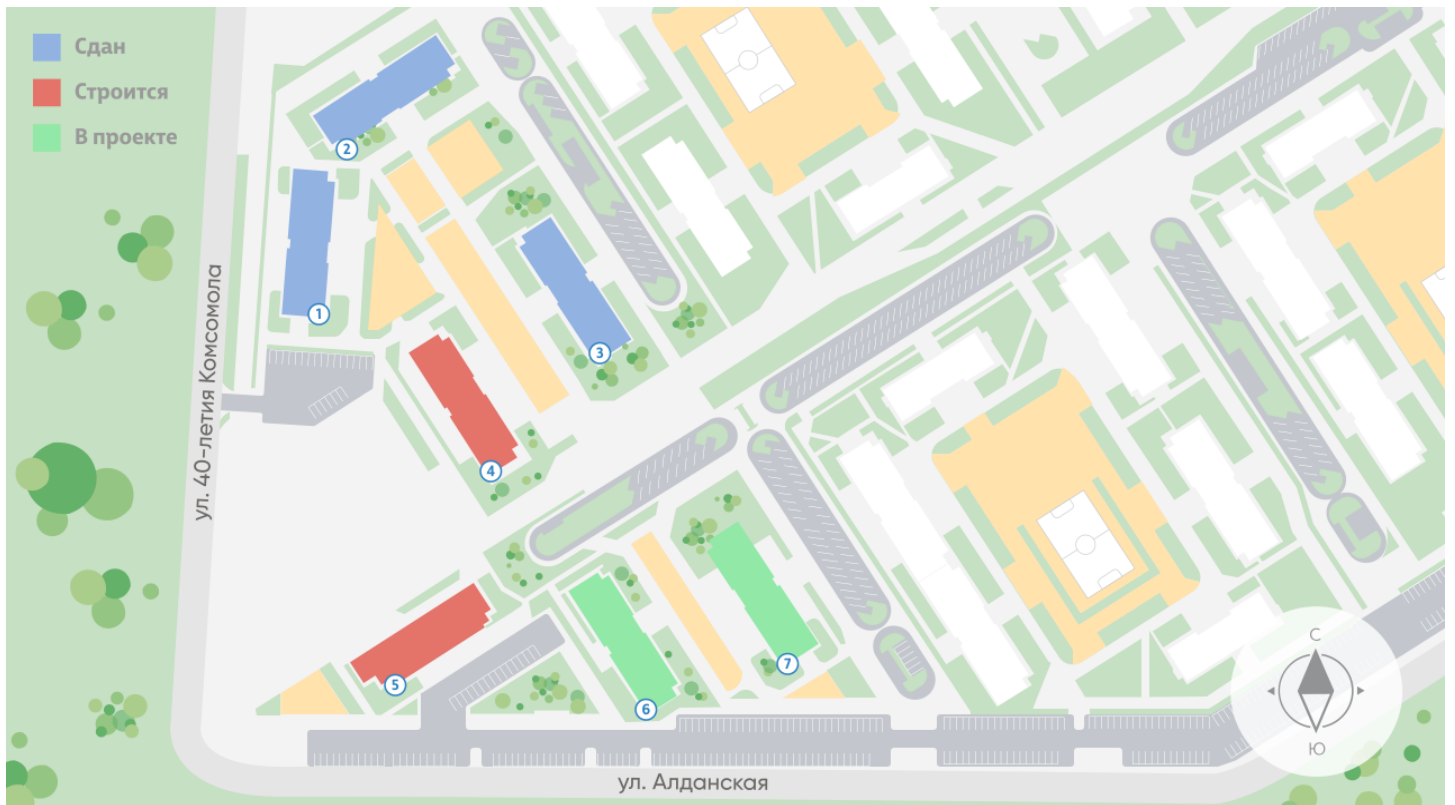

*Данное предложение не является публичной офертой. Информация актуальна на 31.10.2024