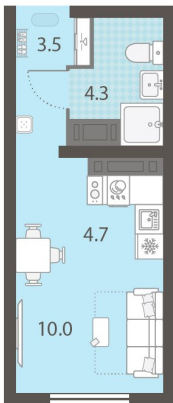

Класс жилья Стандарт

С отделкой

3 754 350 руб.
спецпредложение

4 171 500 руб.
базовая цена

[Ссылка на квартиру на сайте](#)

*Данное предложение не является публичной офертой. Информация актуальна на 31.10.2024