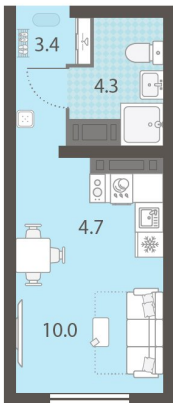

Класс жилья Стандарт

С отделкой

**3 777 984 руб.**  
спецпредложение

**4 197 760 руб.**

базовая цена

[Ссылка на квартиру на сайте](#)

\*Данное предложение не является публичной офертой. Информация актуальна на 11.12.2024