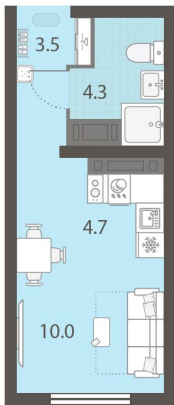

Класс жилья Стандарт

С отделкой

**3 794 850 руб.**  
спецпредложение

**4 216 500 руб.**

базовая цена

[Ссылка на квартиру на сайте](#)

\*Данное предложение не является публичной офертой. Информация актуальна на 11.12.2024