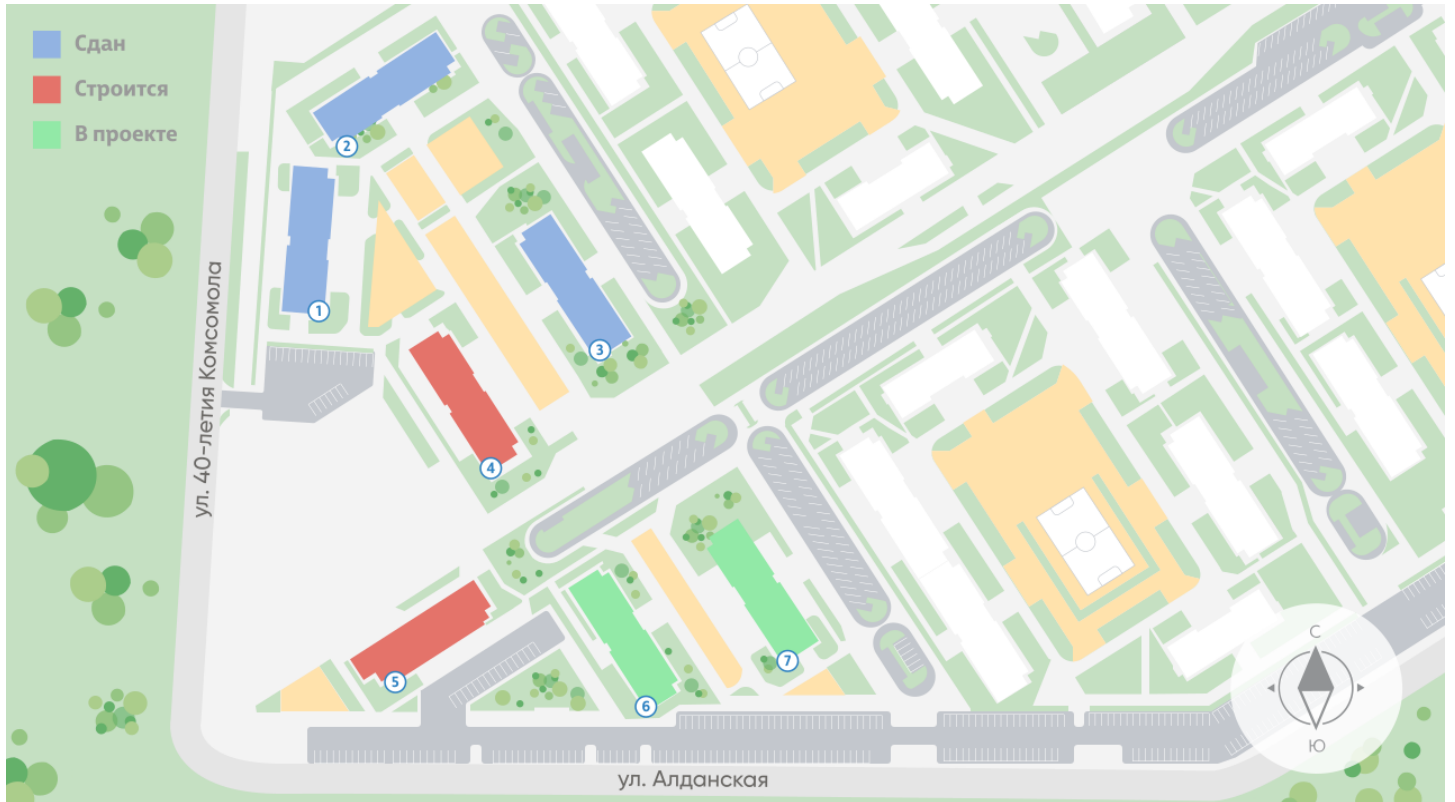

*Данное предложение не является публичной офертой. Информация актуальна на 23.11.2024

Адреса и время работы офисов продаж на сайте lsr.ru в разделе Контакты