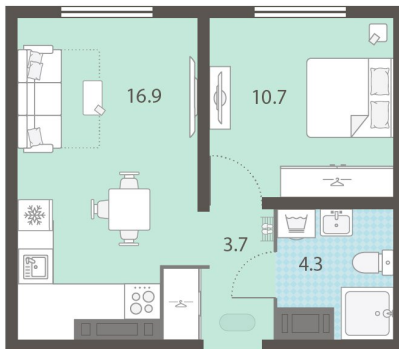

Жилой комплекс «Малахит»

Адрес ЖБИ, г.Екатеринбург, ул. 40-летия Комсомола – Алданская – Бетонщиков

Малахит, д. 5, этаж 15

1-комнатная евро квартира №191

Общая площадь 35.6 м²

Тип планировки 1еВ-4-12-25

Срок сдачи IV кв. 2025

Класс жилья Стандарт

С отделкой

5 123 196 руб.
спецпредложение

5 692 440 руб.
базовая цена

[Ссылка на квартиру на сайте](#)

*Данное предложение не является публичной офертой. Информация актуальна на 23.11.2024