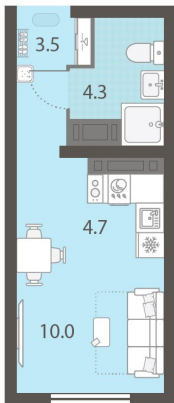

Класс жилья Стандарт

С отделкой

**3 748 275 руб.**  
спецпредложение

**4 164 750 руб.**  
базовая цена

[Ссылка на квартиру на сайте](#)

\*Данное предложение не является публичной офертой. Информация актуальна на 31.10.2024