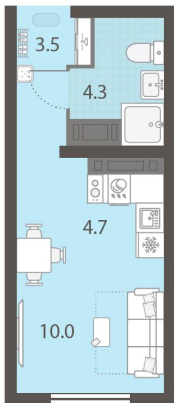

Класс жилья Стандарт

С отделкой

3 748 275 руб.
спецпредложение

4 164 750 руб.
базовая цена

[Ссылка на квартиру на сайте](#)

*Данное предложение не является публичной офертой. Информация актуальна на 24.11.2024