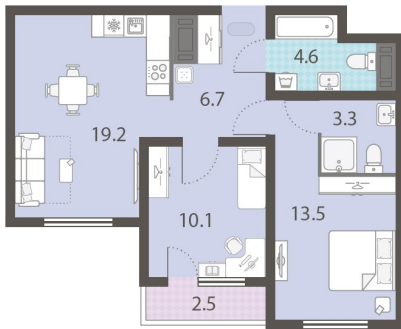

Срок сдачи **IV кв. 2025**

Класс жилья **Стандарт**

С отделкой

7 612 803 руб.
спецпредложение

8 458 670 руб.

базовая цена

[Ссылка на квартиру на сайте](#)

Мастер-спальня