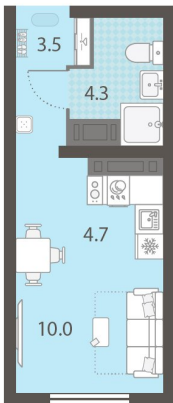

Класс жилья Стандарт

С отделкой

**3 742 200 руб.**  
спецпредложение

**4 158 000 руб.**

базовая цена

[Ссылка на квартиру на сайте](#)

\*Данное предложение не является публичной офертой. Информация актуальна на 24.11.2024