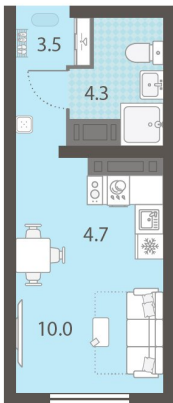

Класс жилья Стандарт

С отделкой

3 742 200 руб.
спецпредложение

4 158 000 руб.

базовая цена

[Ссылка на квартиру на сайте](#)

*Данное предложение не является публичной офертой. Информация актуальна на 31.10.2024