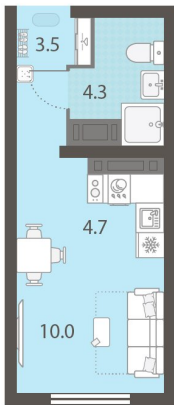

Класс жилья Стандарт

С отделкой

**3 742 200 руб.**  
спецпредложение

**4 158 000 руб.**

базовая цена

[Ссылка на квартиру на сайте](#)

\*Данное предложение не является публичной офертой. Информация актуальна на 31.10.2024