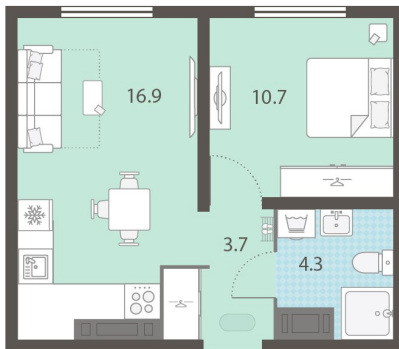

Класс жилья Стандарт

С отделкой

5 103 972 руб.
спецпредложение

5 671 080 руб.

базовая цена

[Ссылка на квартиру на сайте](#)

*Данное предложение не является публичной офертой. Информация актуальна на 23.11.2024