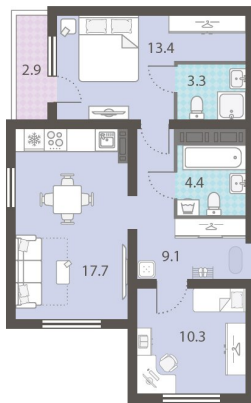

Срок сдачи **IV кв. 2025**

Класс жилья **Стандарт**

С отделкой

7 780 104 руб.
спецпредложение

8 644 560 руб.

базовая цена

[Ссылка на квартиру на сайте](#)

Мастер-спальня