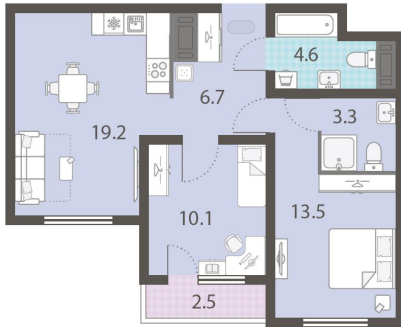

Тип планировки **2еВ-3-11-19**

Класс жилья **Стандарт**

С отделкой

**7 649 784 руб.**  
спецпредложение

**8 499 760 руб.**

базовая цена

[Ссылка на квартиру на сайте](#)

Мастер-спальня