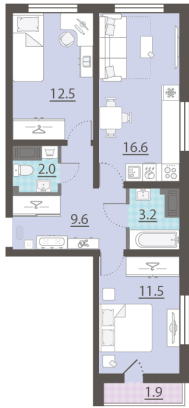

Срок сдачи IV кв. 2024

Класс жилья Стандарт

С отделкой

**8 205 302 руб.**  
спецпредложение

**8 637 160 руб.**  
базовая цена

[Ссылка на квартиру на сайте](#)

\*Данное предложение не является публичной офертой. Информация актуальна на 18.11.2024