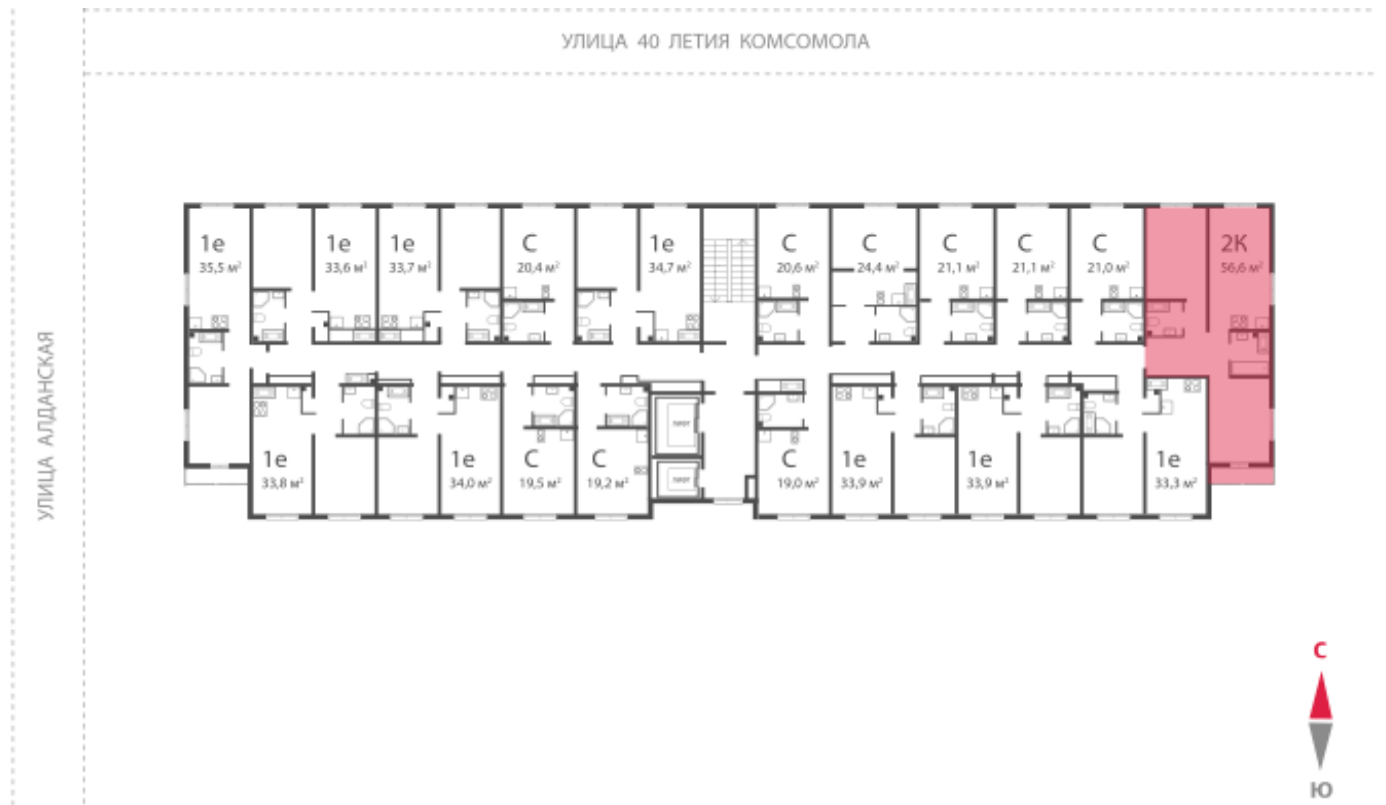

*Данное предложение не является публичной офертой. Информация актуальна на 18.11.2024