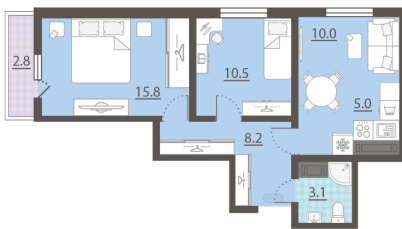

Срок сдачи IV кв. 2025

Класс жилья Стандарт

С отделкой

**5 916 186 руб.**  
спецпредложение

**6 573 540 руб.**  
базовая цена

[Ссылка на квартиру на сайте](#)

\*Данное предложение не является публичной офертой. Информация актуальна на 18.11.2024