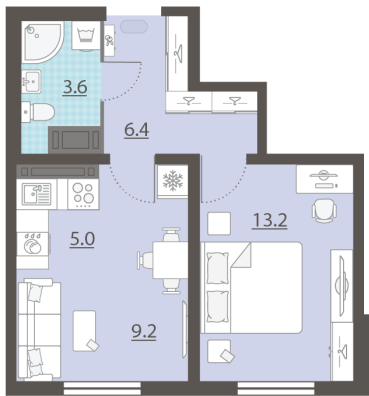

Срок сдачи IV кв. 2025

Класс жилья Стандарт

С отделкой

3 751 220 руб.
спецпредложение

4 413 200 руб.

базовая цена

[Ссылка на квартиру на сайте](#)

*Данное предложение не является публичной офертой. Информация актуальна на 15.12.2024