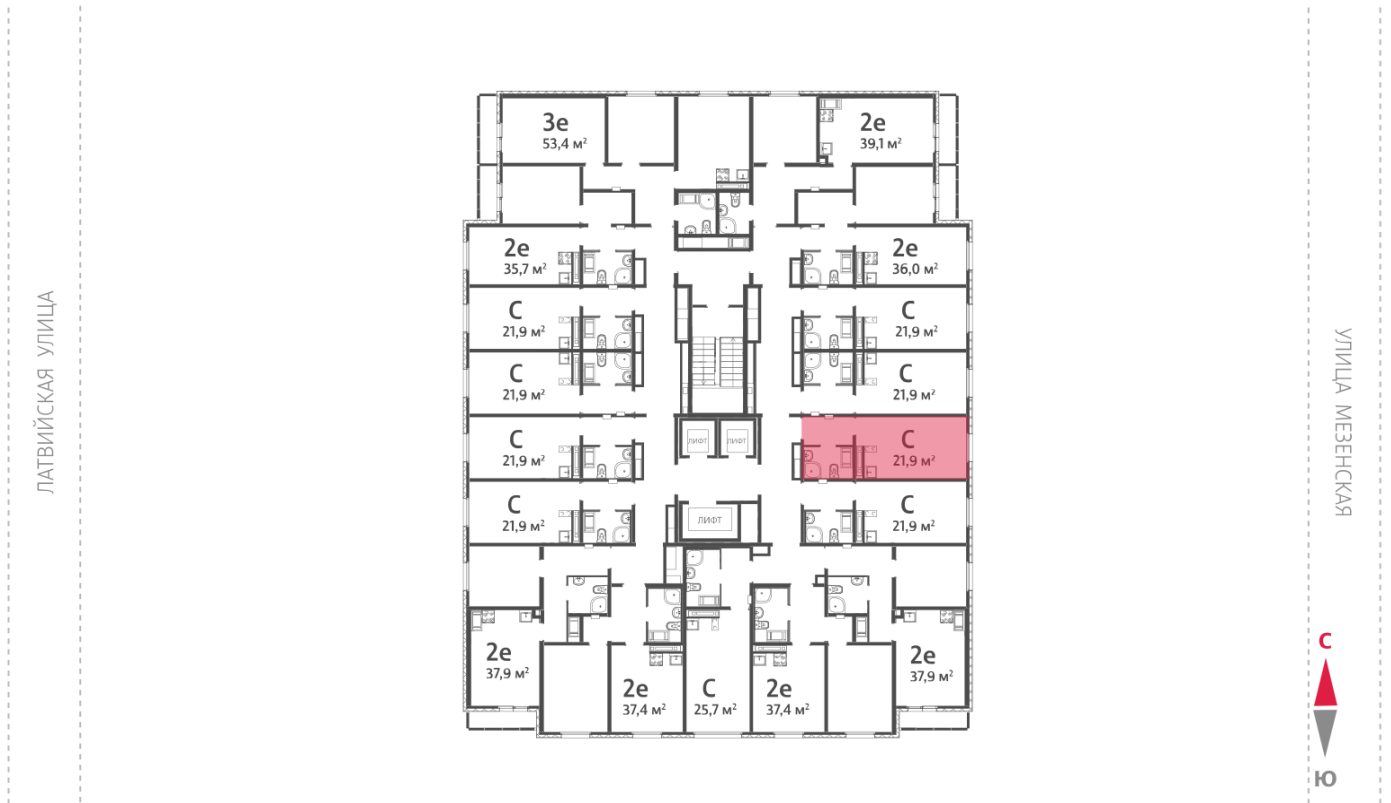

*Данное предложение не является публичной офертой. Информация актуальна на 12.12.2024