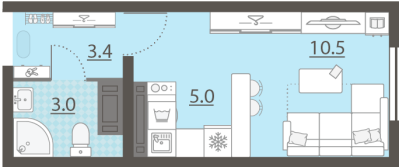

Класс жилья Стандарт

С отделкой

2 696 152 руб.
спецпредложение

3 063 810 руб.
базовая цена

[Ссылка на квартиру на сайте](#)

*Данное предложение не является публичной офертой. Информация актуальна на 12.12.2024