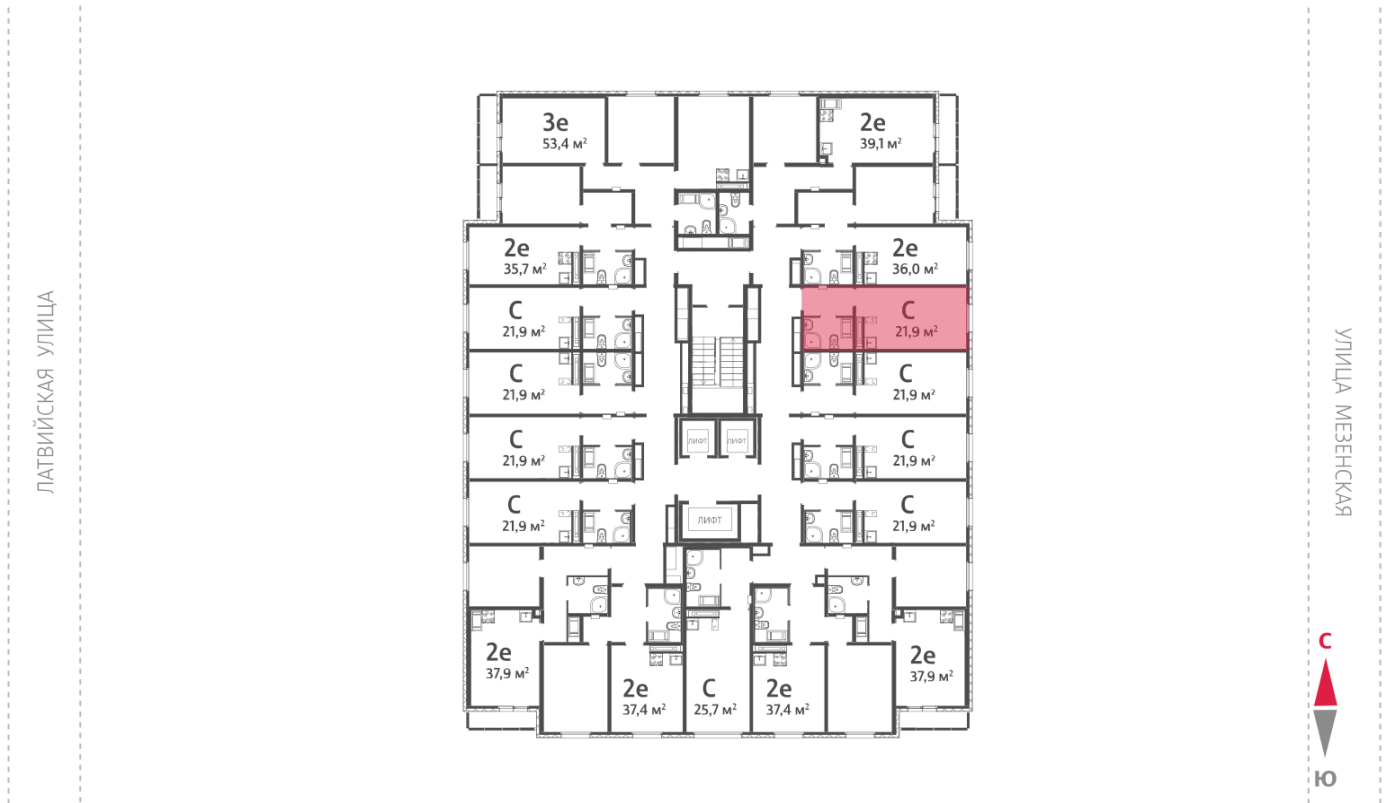

*Данное предложение не является публичной офертой. Информация актуальна на 26.12.2024