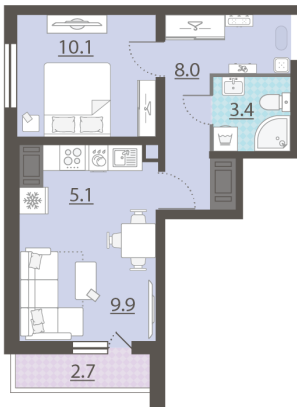

Срок сдачи IV кв. 2025

Класс жилья Стандарт

С отделкой

3 912 417 руб.
спецпредложение

4 347 130 руб.

базовая цена

[Ссылка на квартиру на сайте](#)

*Данное предложение не является публичной офертой. Информация актуальна на 11.12.2024