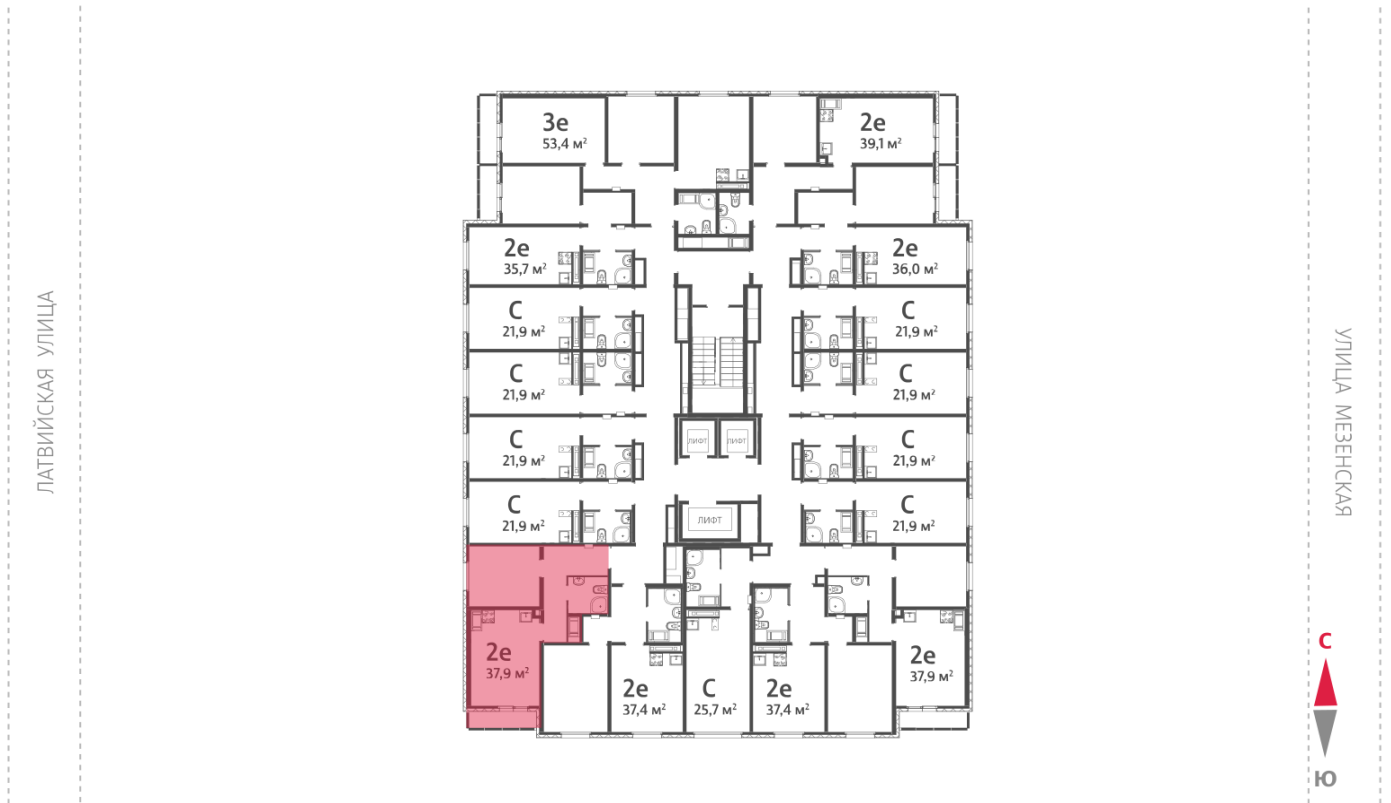

*Данное предложение не является публичной офертой. Информация актуальна на 11.12.2024