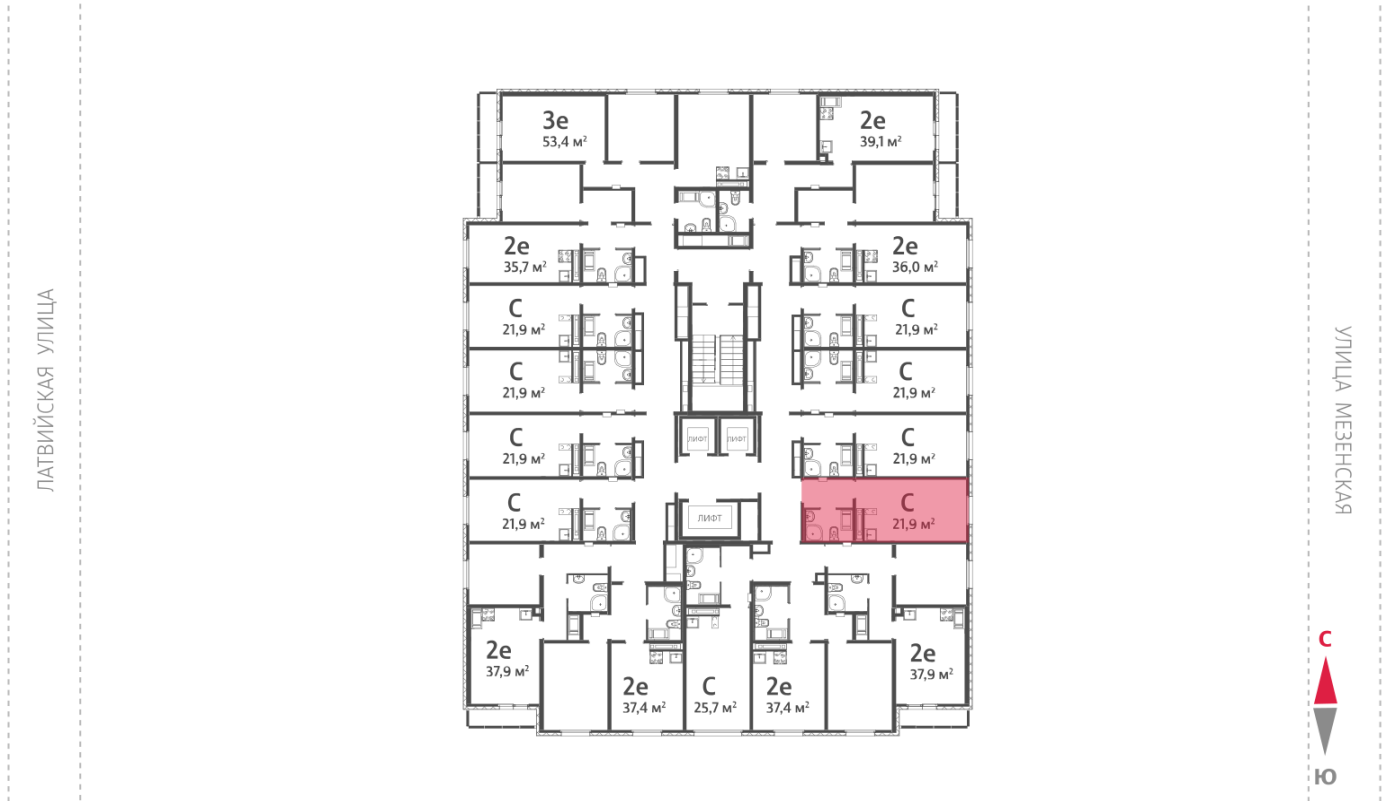

*Данное предложение не является публичной офертой. Информация актуальна на 23.11.2024

Адреса и время работы офисов продаж на сайте lsr.ru в разделе Контакты