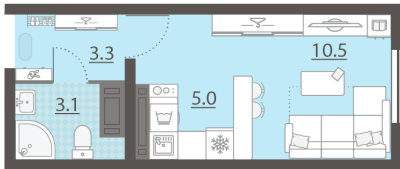

Класс жилья Стандарт

С отделкой

2 507 440 руб.
спецпредложение

2 949 930 руб.
базовая цена

[Ссылка на квартиру на сайте](#)

*Данное предложение не является публичной офертой. Информация актуальна на 23.11.2024