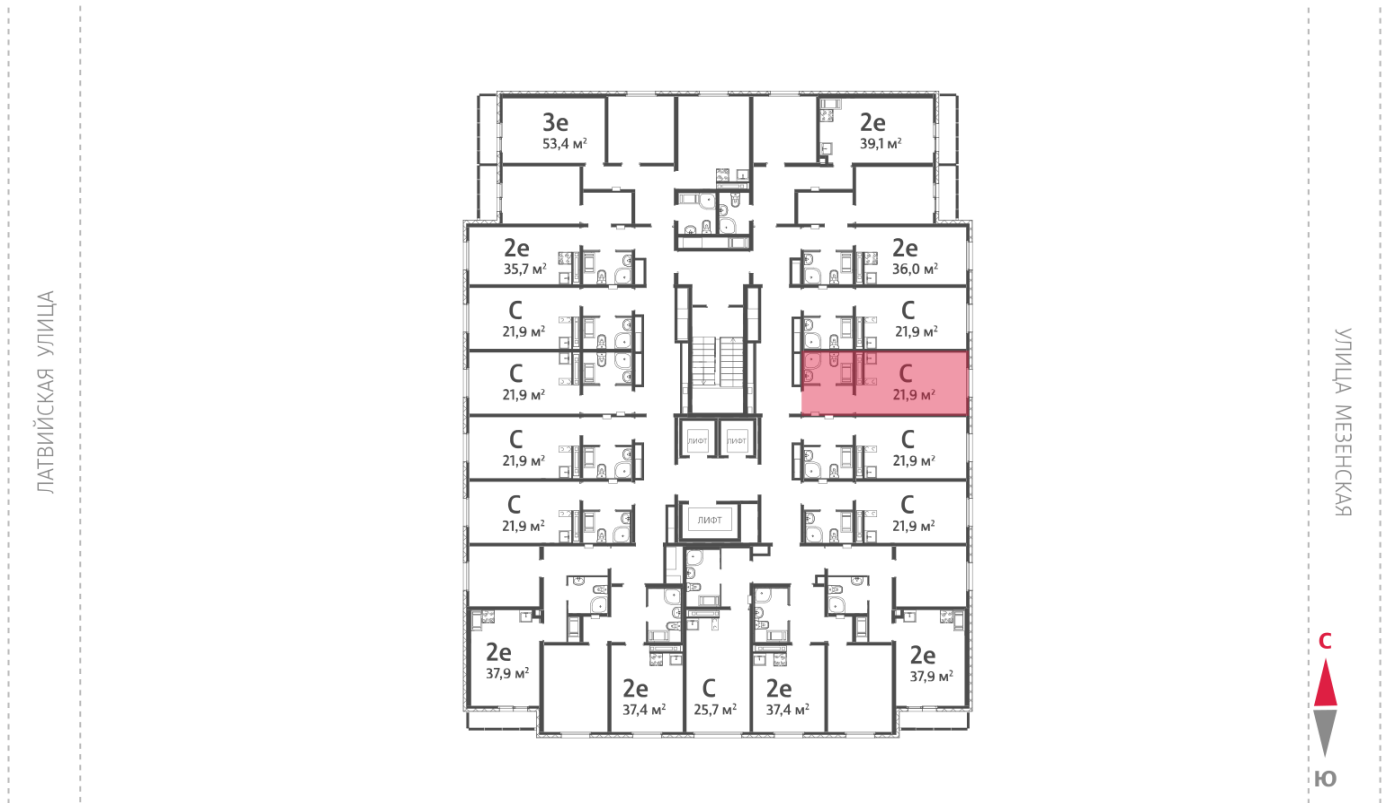

*Данное предложение не является публичной офертой. Информация актуальна на 23.11.2024