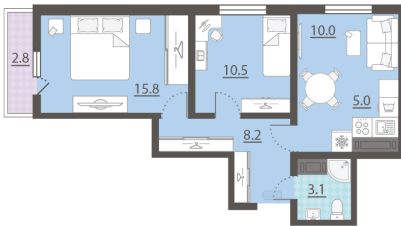

Срок сдачи IV кв. 2025

Класс жилья Стандарт

С отделкой

5 752 782 руб.
спецпредложение

6 391 980 руб.
базовая цена

[Ссылка на квартиру на сайте](#)

*Данное предложение не является публичной офертой. Информация актуальна на 18.11.2024