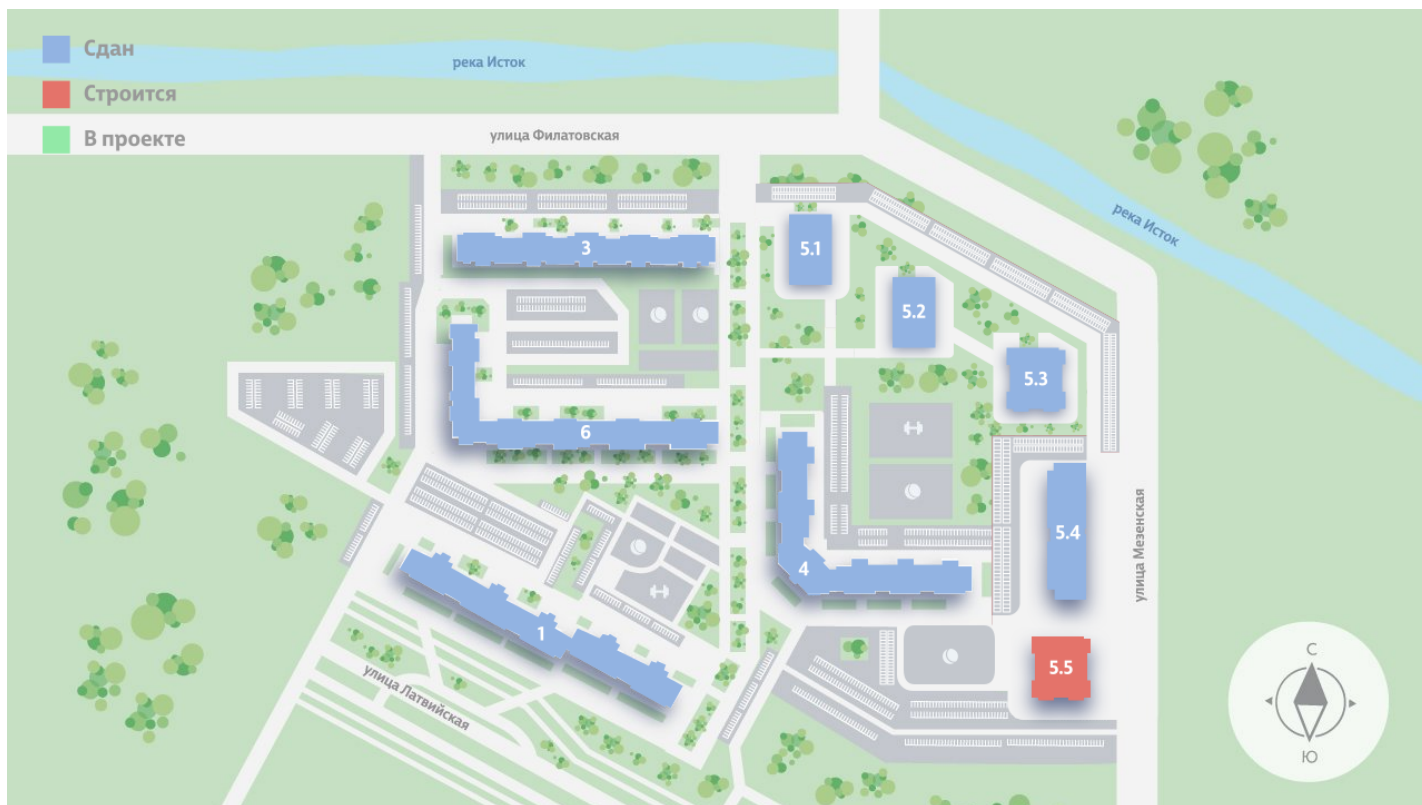

ЖК «Хрустальные ключи», дом 5.5

Информация действительна на 19.04.2025

8 (800) 200-92-16

* Данное предложение не является публичной офертой