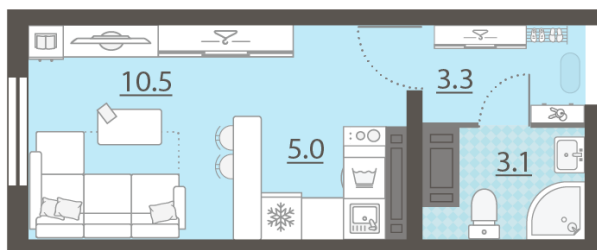

ЖК «Хрустальные ключи», дом 5.5

Срок сдачи: IV кв. 2025

Адрес: Компрессорный район, Свердловская область, Екатеринбург, Филатовская улица

Станция метро: До центра Екатеринбурга

Студия №388

При ипотеке:	2 998 022 руб	Подъезд:	1
Базовая цена:	3 223 680 руб	Этаж:	23
Количество комнат	1	Всего этажей	25
Общая площадь	21.9 м ²	Тип планировки:	StD-16-21-25
		Отделка:	с отделкой