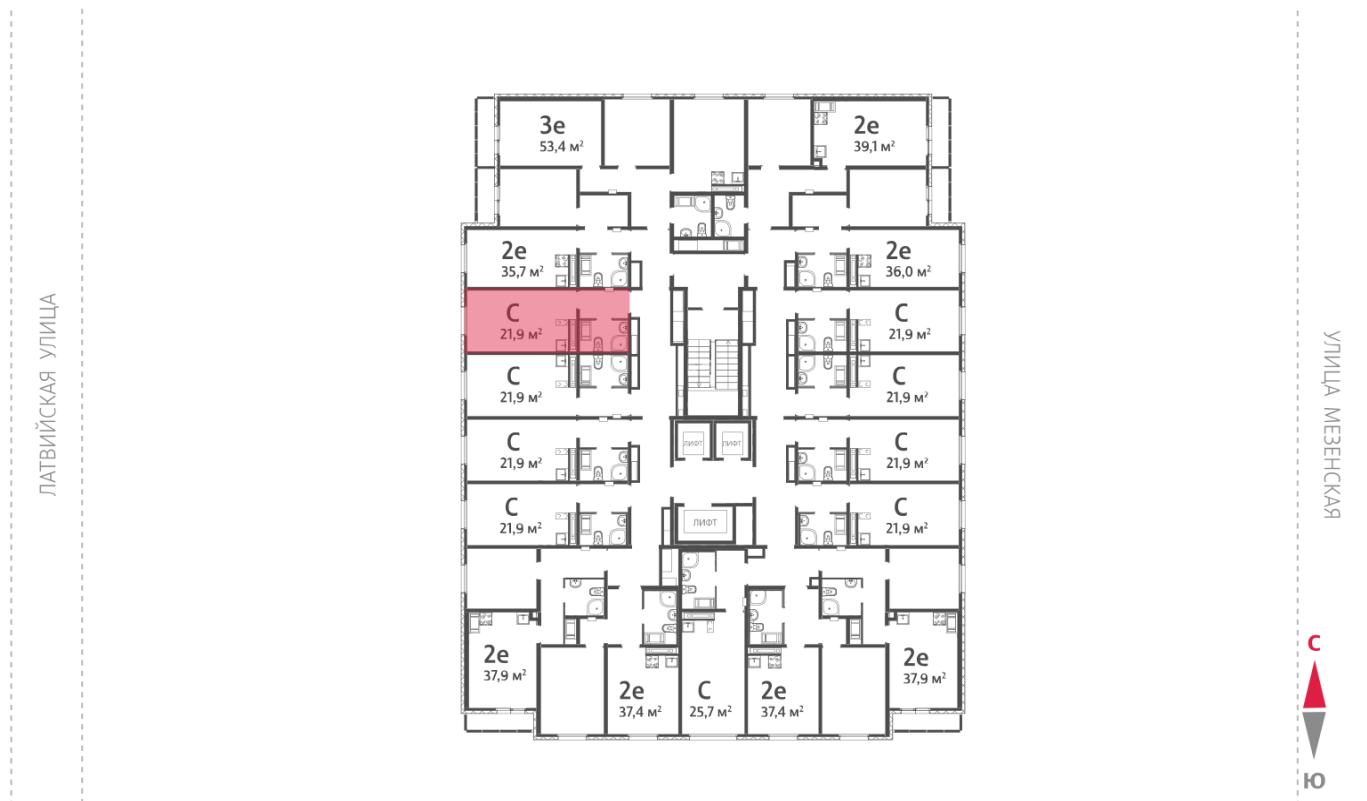

ЖК «Хрустальные ключи», дом 5.5

Информация действительна на 19.04.2025

8 (800) 200-92-16

* Данное предложение не является публичной офертой