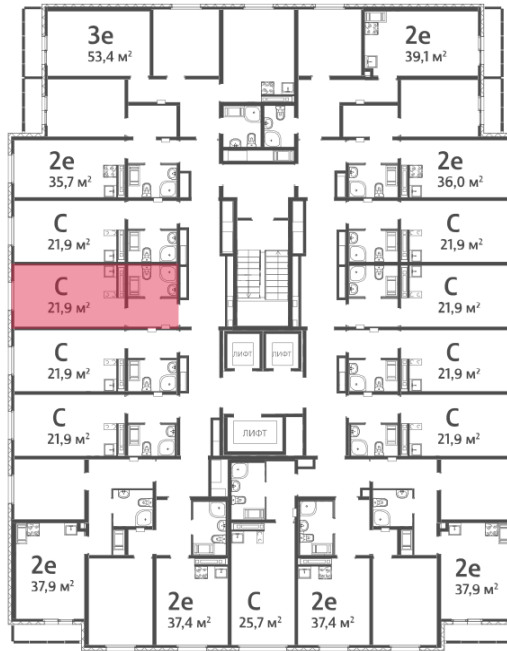

ЛАТВИЙСКАЯ УЛИЦА

УЛИЦА МЕЗЕНСКАЯ