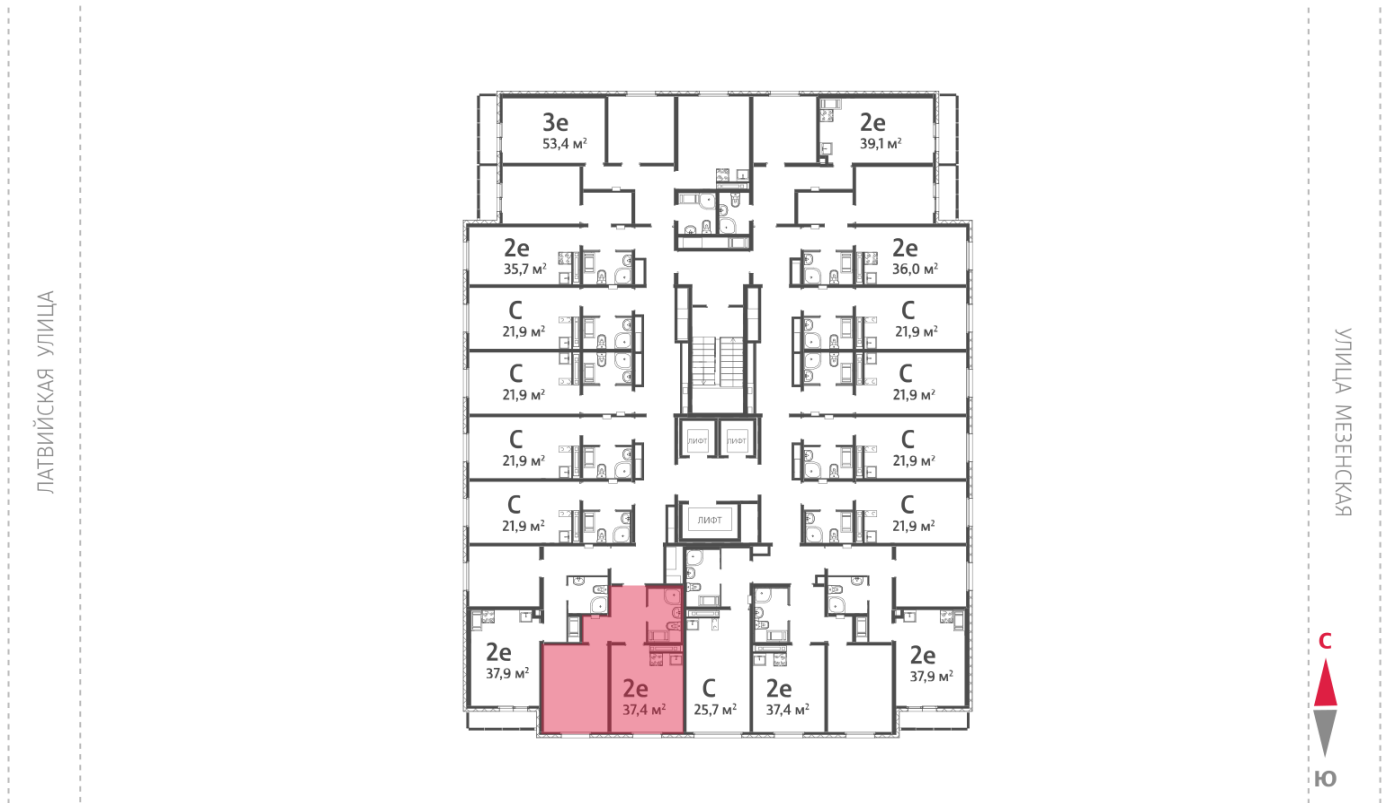

Тип планировки 2eD-6-21-25

Класс жилья Стандарт

С отделкой

3 646 313 руб.
спецпредложение

4 289 780 руб.
базовая цена

[Ссылка на квартиру на сайте](#)

*Данное предложение не является публичной офертой. Информация актуальна на 15.12.2024