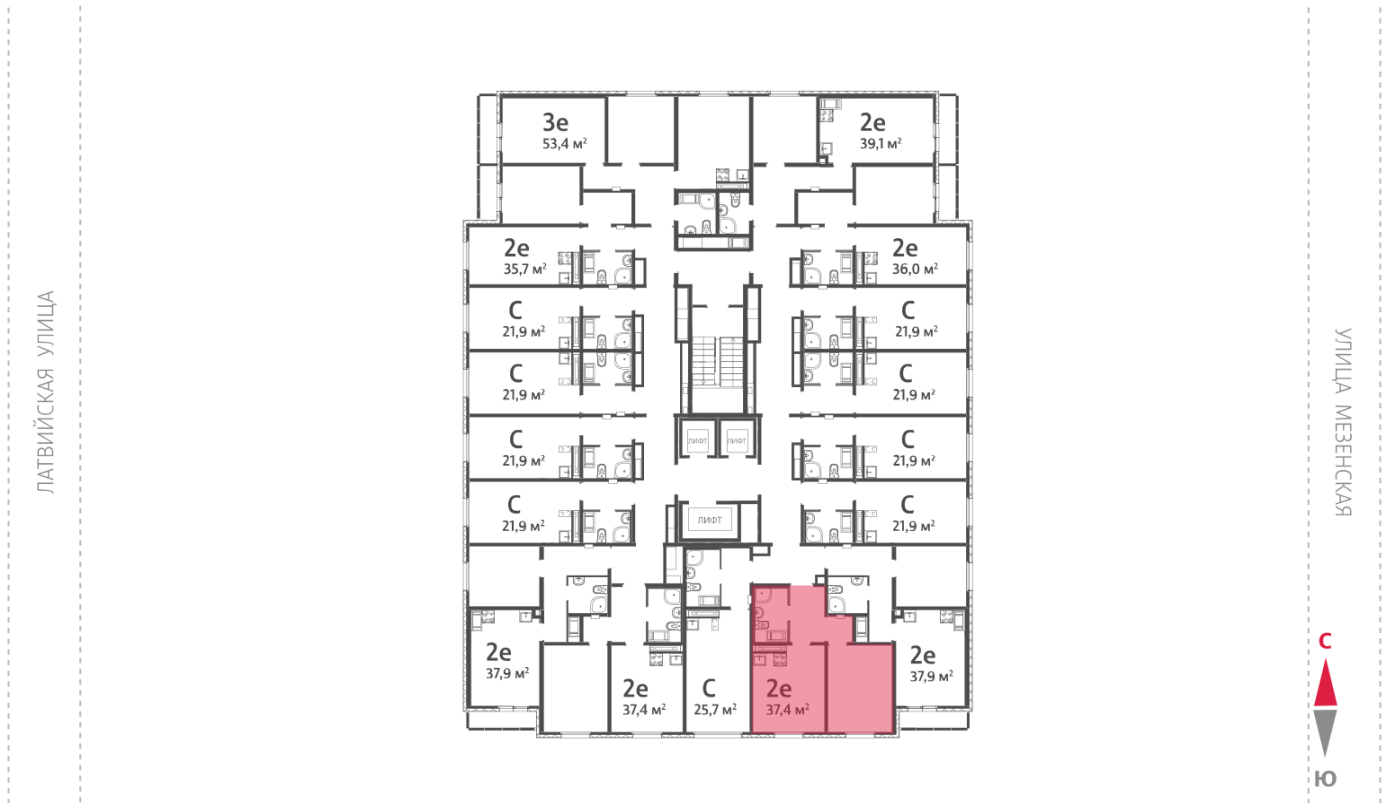

*Данное предложение не является публичной офертой. Информация актуальна на 14.12.2024