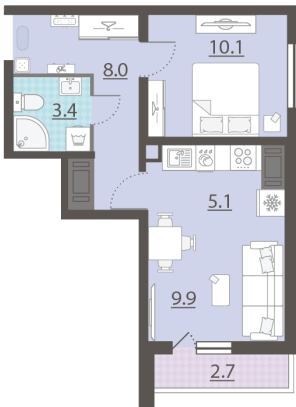

Тип планировки 2eG-3-21-25

Класс жилья Стандарт

С отделкой

3 949 938 руб.
Спецпредложение

4 388 820 руб.

Базовая цена

[Ссылка на квартиру на сайте](#)

*Данное предложение не является публичной офертой. Информация актуальна на 26.12.2024