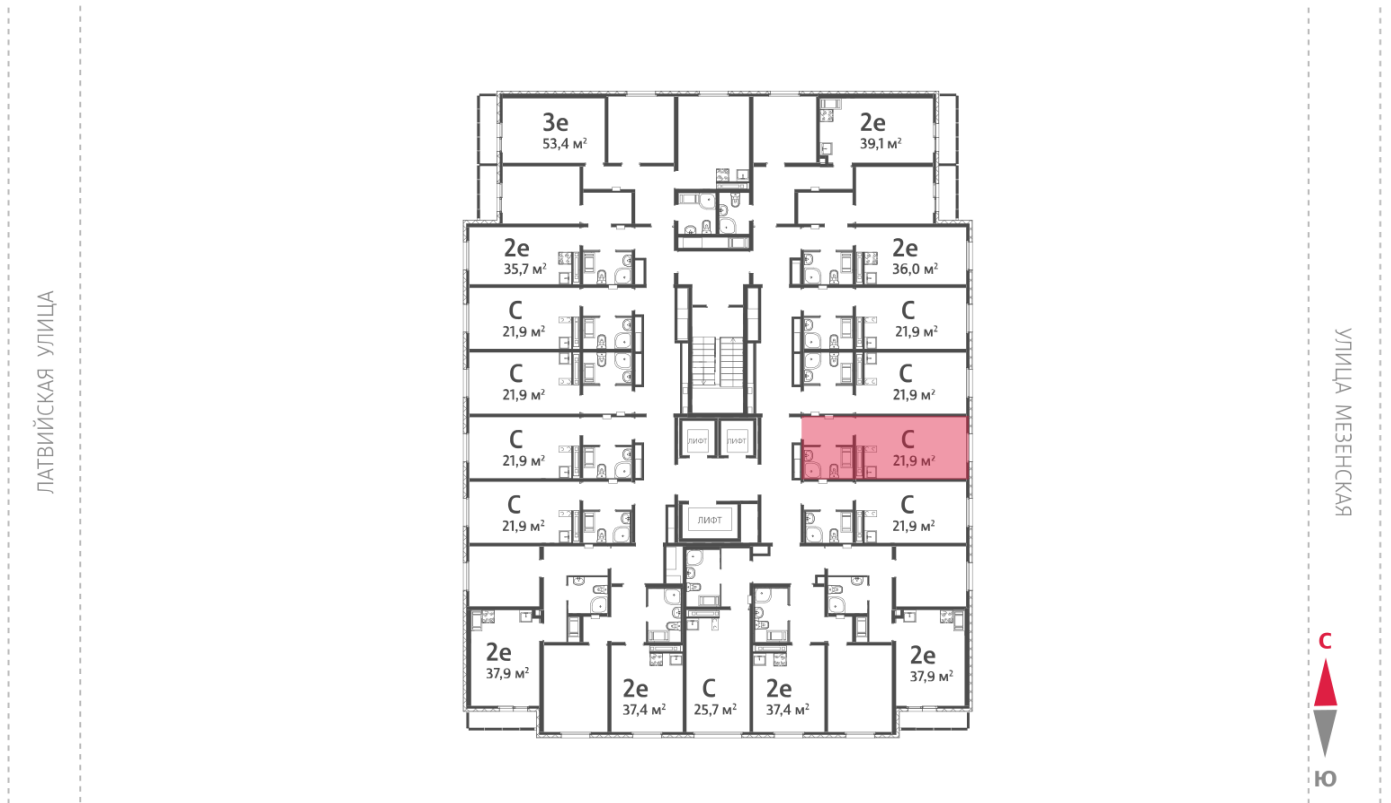

*Данное предложение не является публичной офертой. Информация актуальна на 17.11.2024