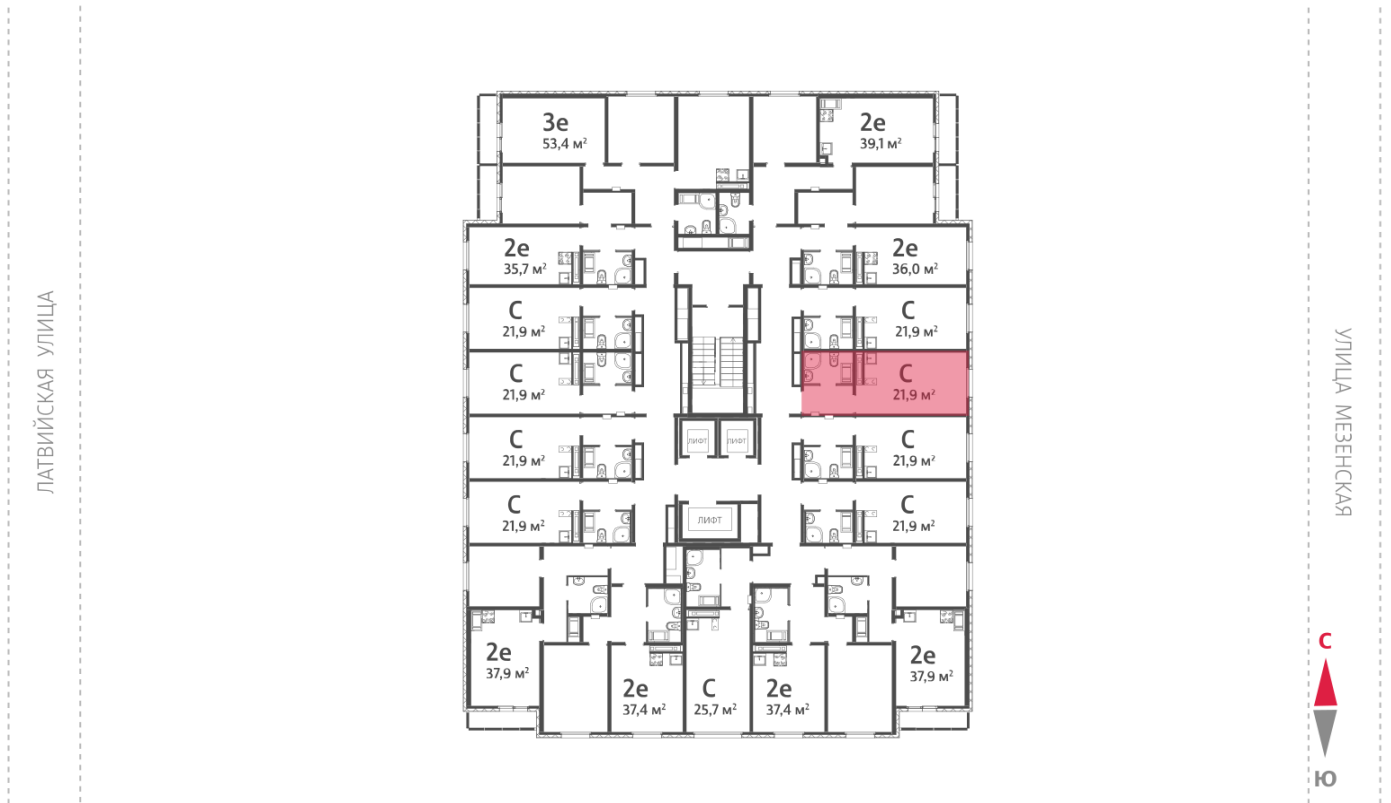

*Данное предложение не является публичной офертой. Информация актуальна на 23.11.2024

Адреса и время работы офисов продаж на сайте lsr.ru в разделе Контакты