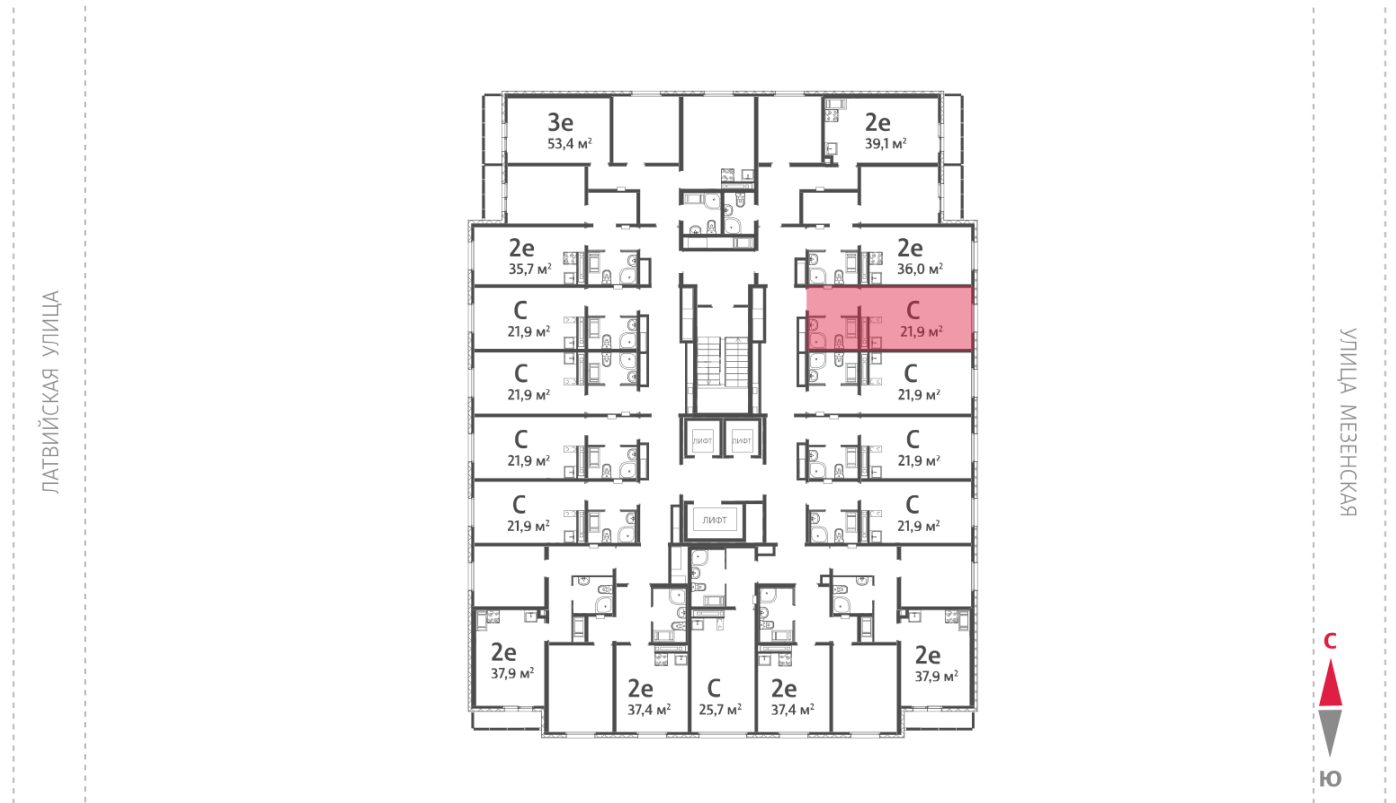

*Данное предложение не является публичной офертой. Информация актуальна на 23.11.2024

Адреса и время работы офисов продаж на сайте lsr.ru в разделе Контакты