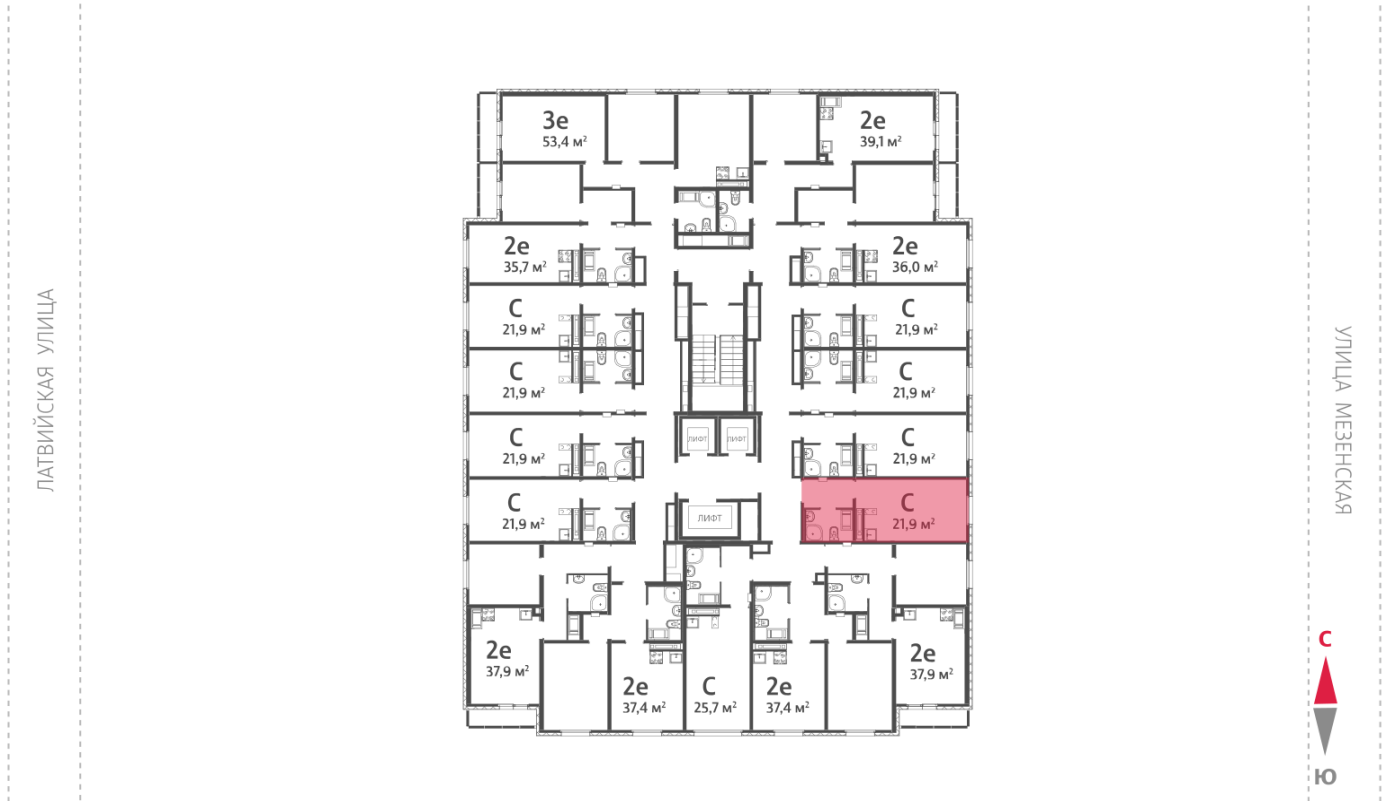

*Данное предложение не является публичной офертой. Информация актуальна на 15.12.2024