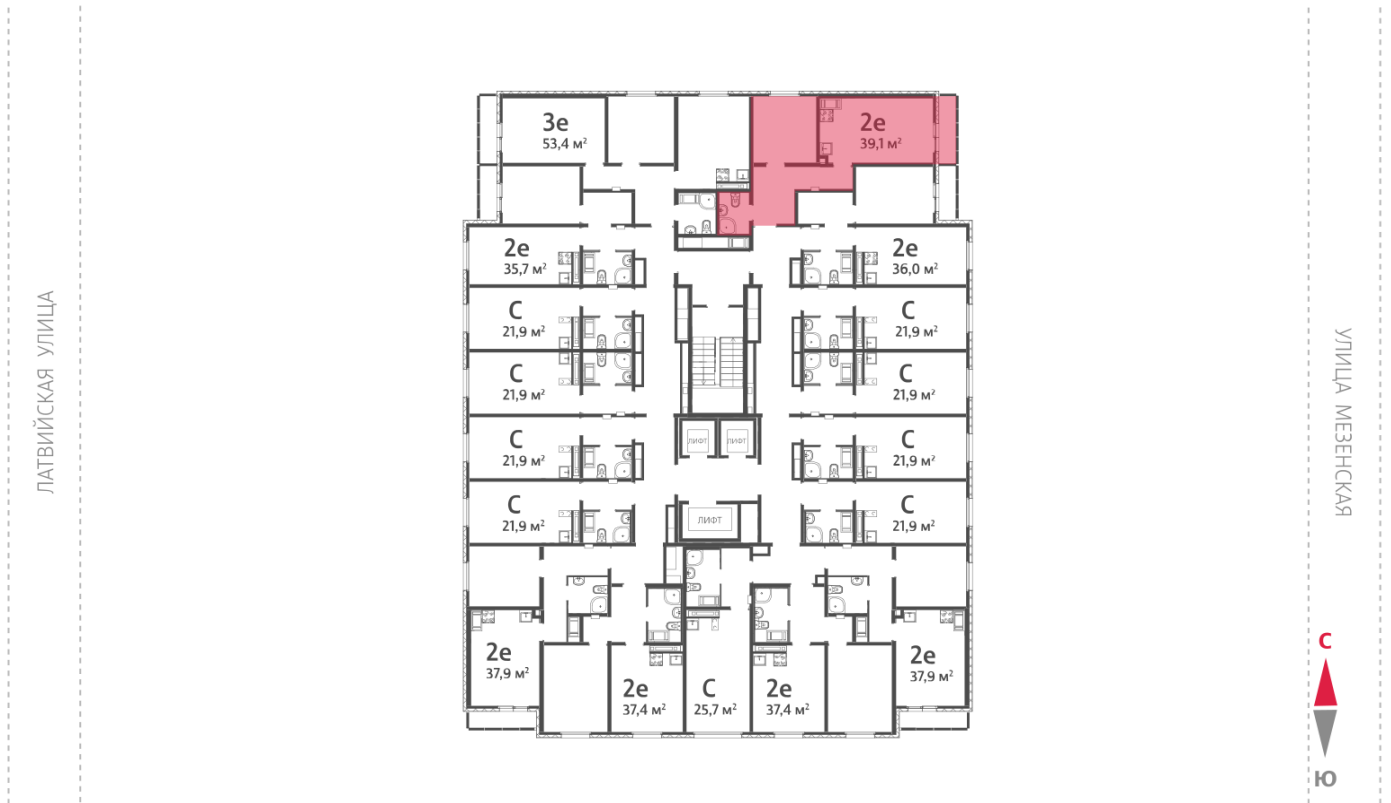

*Данное предложение не является публичной офертой. Информация актуальна на 15.12.2024