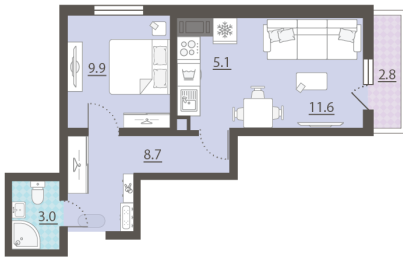

Срок сдачи IV кв. 2025

Класс жилья Стандарт

С отделкой

3 931 700 руб.
спецпредложение

4 625 530 руб.
базовая цена

[Ссылка на квартиру на сайте](#)

*Данное предложение не является публичной офертой. Информация актуальна на 15.12.2024