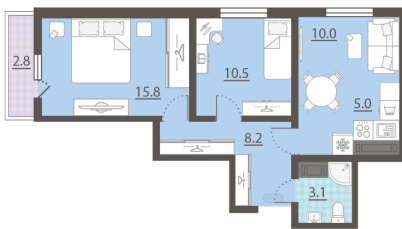

Срок сдачи IV кв. 2025

Класс жилья Стандарт

С отделкой

5 733 558 руб.
спецпредложение

6 370 620 руб.
базовая цена

[Ссылка на квартиру на сайте](#)

*Данное предложение не является публичной офертой. Информация актуальна на 18.11.2024