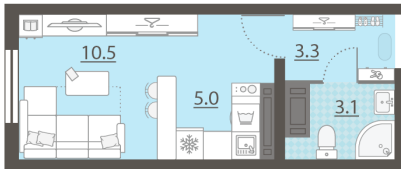

Срок сдачи IV кв. 2025

Класс жилья Стандарт

С отделкой

**2 580 520 руб.**  
спецпредложение

**2 932 410 руб.**  
базовая цена

[Ссылка на квартиру на сайте](#)

\*Данное предложение не является публичной офертой. Информация актуальна на 14.12.2024