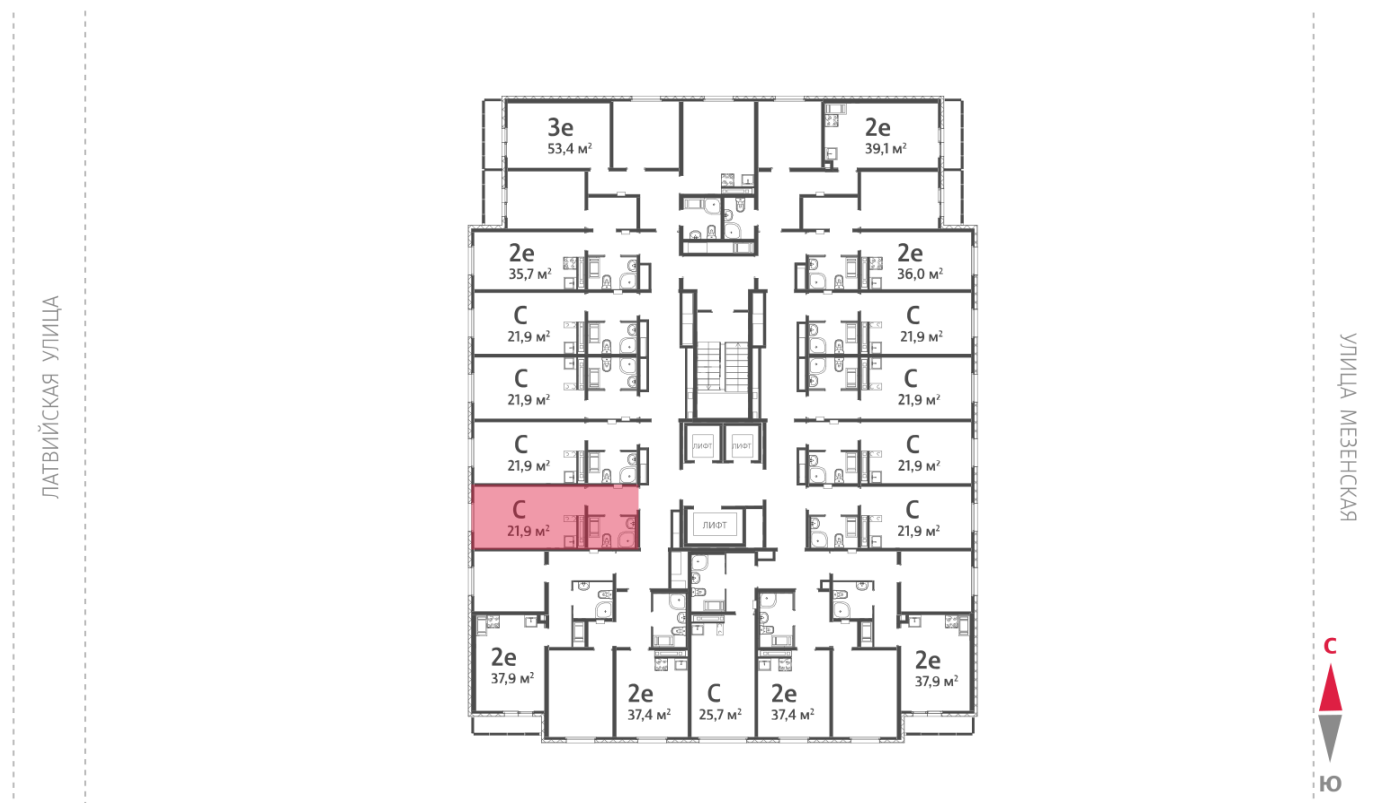

*Данное предложение не является публичной офертой. Информация актуальна на 12.12.2024