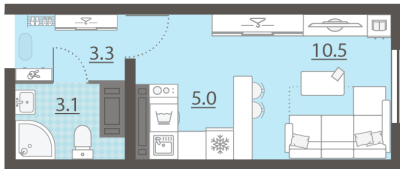

Класс жилья Стандарт

С отделкой

2 496 271 руб.
спецпредложение

2 936 790 руб.
базовая цена

[Ссылка на квартиру на сайте](#)

*Данное предложение не является публичной офертой. Информация актуальна на 23.11.2024