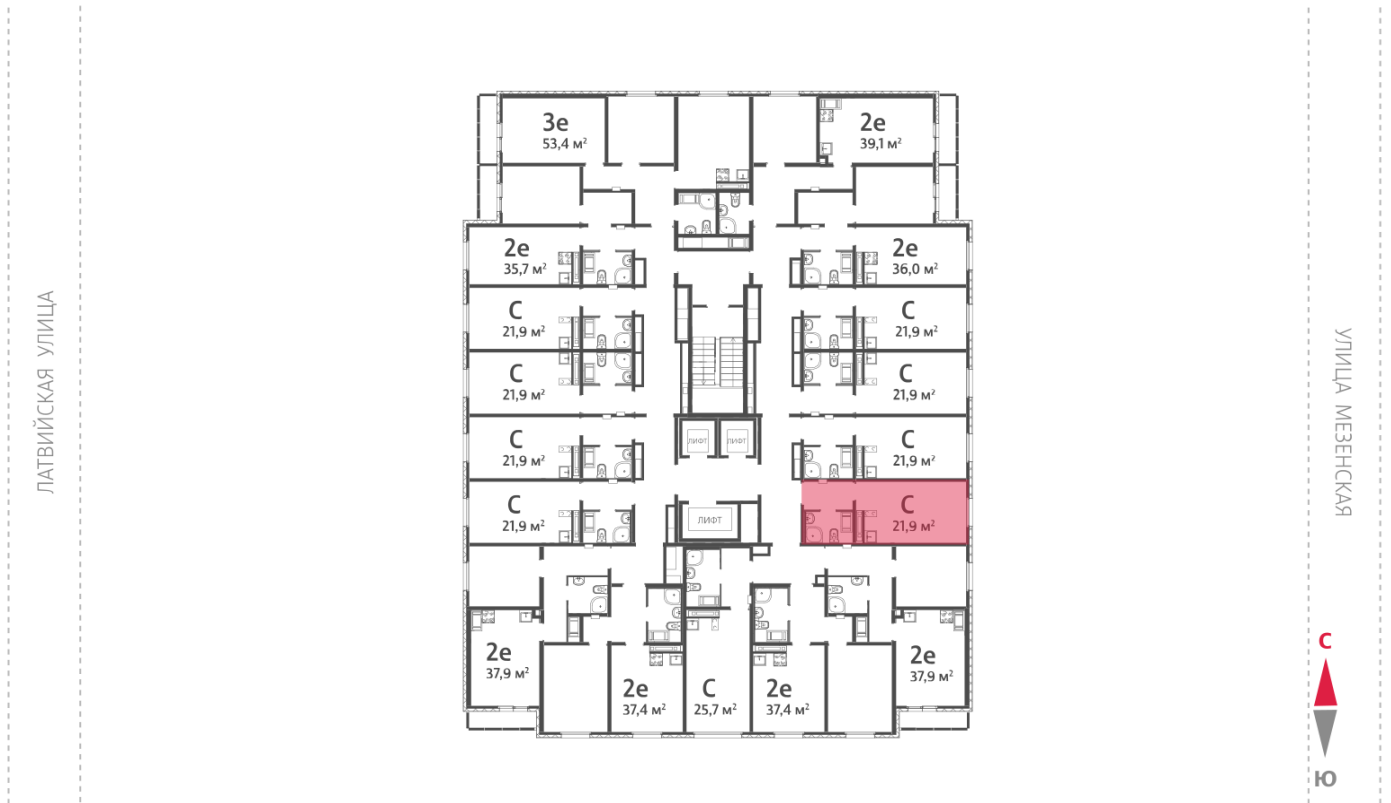

*Данное предложение не является публичной офертой. Информация актуальна на 23.11.2024